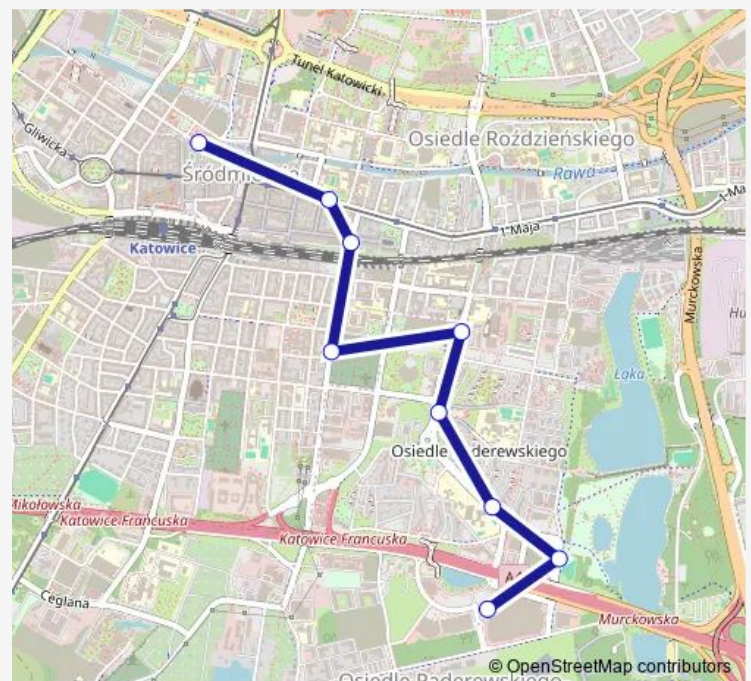

Direction

Osiedle Paderewskiego Trzy Stawy — Katowice Mickiewiczza

9 stops

[Open route schedule](#)

Osiedle Paderewskiego Trzy Stawy

Osiedle Paderewskiego Pomnik

Osiedle Paderewskiego Graniczna

Osiedle Paderewskiego Biblioteka Śląska

Tuesday 18:16-23:28

Wednesday 23:08-23:28

Thursday 23:08-23:28

Friday 23:08-23:28

Saturday 23:08-23:28

Sunday 23:08-23:28

Route info

Direction: Osiedle Paderewskiego Trzy Stawy

Stops: 9

Trip Duration: 0 hour 12 min

Direction

Katowice Dworzec — Osiedle Paderewskiego Trzy Stawy

8 stops

[Open route schedule](#)

Katowice Dworzec

Katowice Plac Miarki

Katowice Jagiellońska

Katowice Powstańców Przychodnie

Osiedle Paderewskiego Biblioteka Śląska

Osiedle Paderewskiego Graniczna

Osiedle Paderewskiego Pomnik

Osiedle Paderewskiego Trzy Stawy

Route schedule

Katowice Dworzec — Osiedle Paderewskiego Trzy Stawy