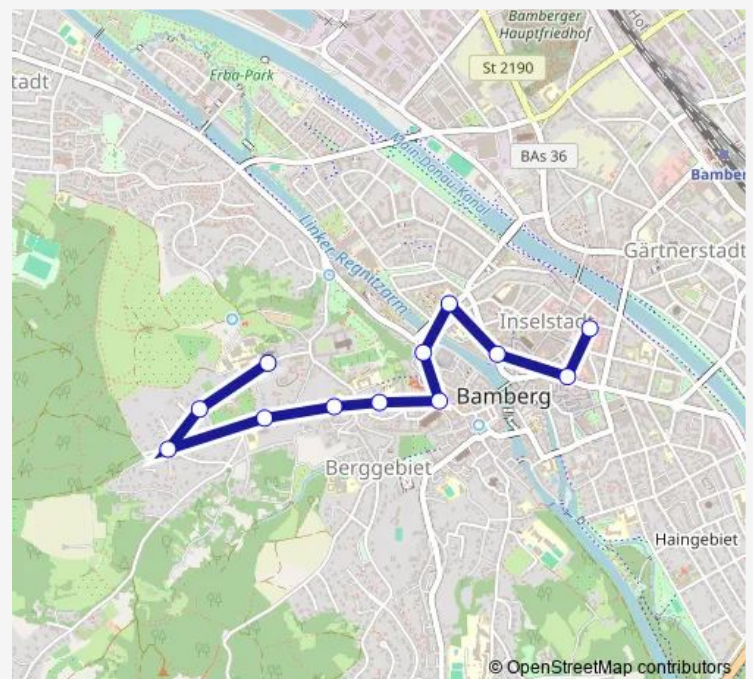

Bamberg Am Kranen

Bamberg Markusstr.

Bamberg Elisabethenstr.

Bamberg Domplatz

Bamberg Domschule

Bamberg Jakobsplatz

Bamberg Jakobsberg

Bamberg Wildensorger Str.

Bamberg Carl-Schmolz-Weg

Bamberg Eichelseeweg

Bamberg Wildensorg Mitte

Route schedule

Bamberg Zob — Bamberg Wildensorg Mitte

Monday 08:07-17:07

Tuesday 08:07-17:07

Wednesday 08:07-17:07

Thursday 08:07-17:07

Friday 08:07-17:07

Saturday —

Sunday —

Route info

Direction: Bamberg Zob

Stops: 13

Trip Duration: 0 hour 17 min

■ 910

BusMaps

Direction

Bamberg Wildensorg Mitte — Bamberg Zob

17 stops

[Open route schedule](#)

Bamberg Wildensorg Mitte

Bamberg Eichelseeweg