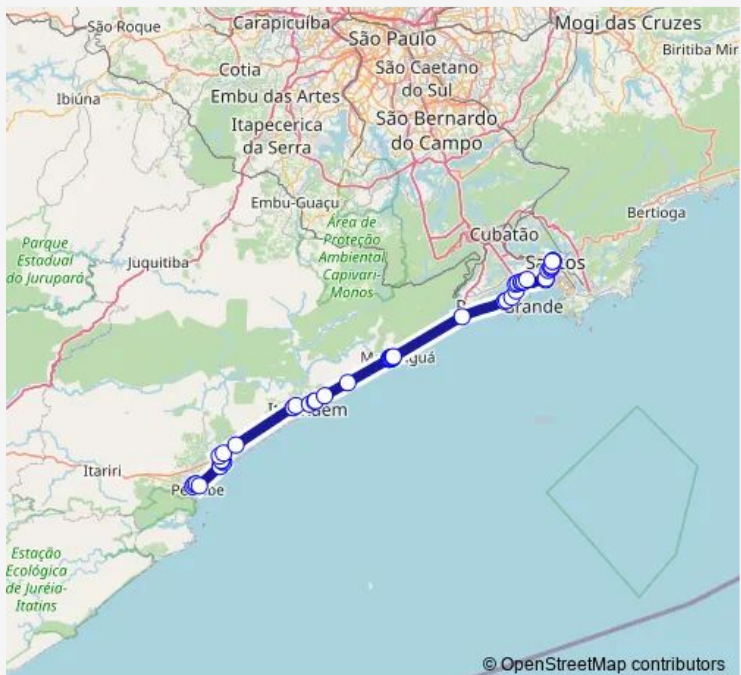

- Termimal Rodoviário de Santos
- Av. Doutor Waldemar Leão, 170-200
- Avenida Doutor Cláudio Luís da Costa, 761-817
- Avenida Senador Pinheiro Machado, 260-318
- Avenida Senador Pinheiro Machado, 1030
- Avenida Presidente Wilson, 130b
- Avenida Manoel da Nóbrega, 1091-1118
- Rua Però Corrêa, 372
- Rua Benjamin Constant, 66
- Rua XV de Novembro, 461-517
- Praça João Pessoa, 52-102
- Rua Marques de São Vicente, 184
- Avenida Capitão-Mor Águiar, 93-107
- Avenida Luís Antônio Pimenta, 1003-1087
- Avenida Nações Unidas, 10
- Avenida Ayrton Senna da Silva, 15994-16070
- Rua Polydoro Oliveira Bittencourt, 351-475
- Rodovia dos Imigrantes, 561
- Rodovia dos Imigrantes, Sítio do Campo
- Avenida Luiz Arikawa

Route schedule
 Termimal Rodoviário de Santos — Terminal Rodoviario DE Peruibe

Monday	00:10-23:20
Tuesday	00:10-23:20
Wednesday	00:10-23:20
Thursday	00:10-23:20
Friday	00:10-23:20
Saturday	00:10-23:10
Sunday	00:10-23:10

Route info

Direction: Termimal Rodoviário de Santos

Stops: 42

Trip Duration: 3 hour 0 min

■ 910 — Peruibe (Terminal Rodoviario de Peruibe) / Santos (Terminal Rodoviario de Santos)

Avenida do Trabalhador, 384

Avenida do Trabalhador, 2092-2196

Rua Armando Light Filho, 77

Avenida Ministro Marcos Freire, 30114

Rodovia Padre Manoel da Nóbrega, 48

Rodovia Padre Manoel da Nóbrega, Trevo

Avenida Monteiro Lobato, 1097-1173