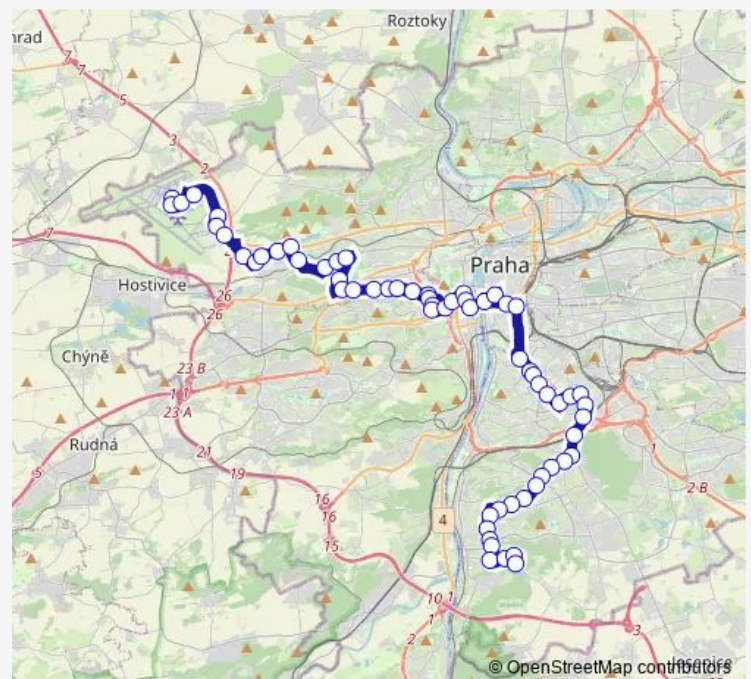

Písková

Poliklinika Modřany

Tylova čtvrť

Družná

Labe

Hasova

Sídlíště Lhotka

Lhotka

### Route schedule

Na Beránku — Letiště

Monday	03:00-02:30 <sup>+1</sup>
Tuesday	03:00-02:30 <sup>+1</sup>
Wednesday	03:00-02:30 <sup>+1</sup>
Thursday	03:00-02:30 <sup>+1</sup>
Friday	03:00-02:30 <sup>+1</sup>
Saturday	03:00-02:30 <sup>+1</sup>
Sunday	03:00-02:30 <sup>+1</sup>

### Route info

Direction: Na Beránku

Stops: 64

Trip Duration: 1 hour 22 min

Budějovická

Zelená liška

Pankrác

Kotorská

## Route info

Direction: Terminál 1

Stops: 63

Trip Duration: 1 hour 17 min

Hřebenka

Zapova

Holečkova

Kobrova