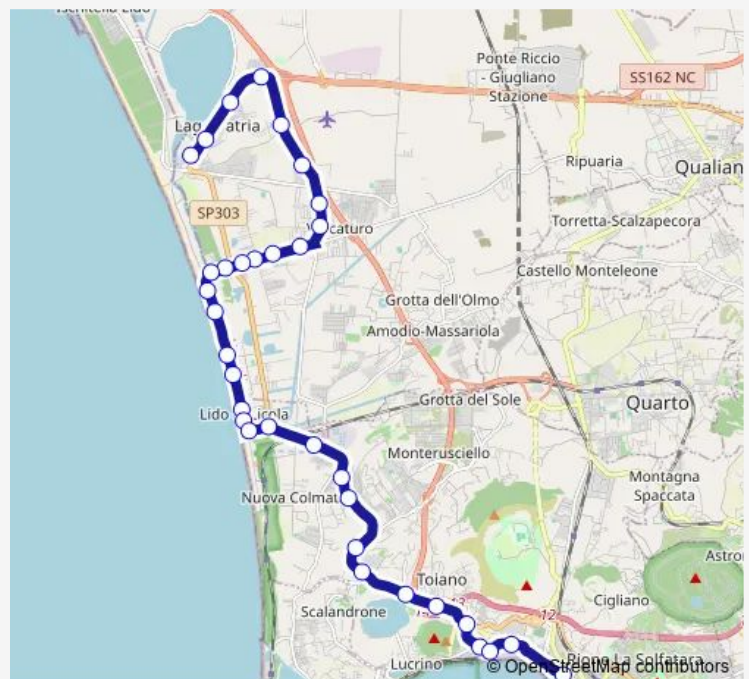

Pozzuoli - Via del Mare , 22

Pozzuoli - Via del Mare , 74

Pozzuoli - Via del Mare , 114

Route schedule

Pozzuoli - Via Fasano , CI — Giugliano - Via Lago Patria , P.zza Tempio Scipione

Monday 05:00-22:20

Tuesday 05:00-22:20

Wednesday 05:00-22:20

Thursday 05:00-22:20

Friday 05:00-22:20

Saturday 05:00-22:20

Sunday 05:00-22:20

Route info

Direction: Pozzuoli - Via Fasano , CI

Stops: 41

Trip Duration: 0 hour 55 min

910 — Pozzuoli - Lago Patria

Giugliano - Via Licola Mare , 106

Giugliano - Licola/Lido le Ancore , CI

Giugliano - Via Licola Mare , A' Lampara

Giugliano - Via Licola Mare , df Onda Del Mare

Thursday 05:50-23:00

Friday 05:50-23:00

Saturday 05:50-23:00

Sunday 05:50-23:00

Route info

Direction: Giugliano - Via Lago Patria , P.zza Tempio Sci-
pione

Stops: 34

Trip Duration: 1 hour 0 min