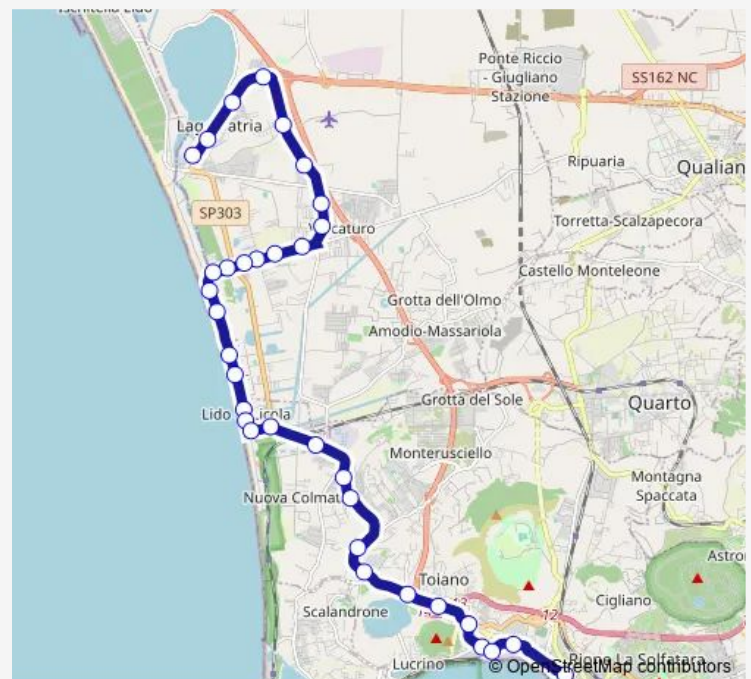

Pozzuoli - Via del Mare , 22

Pozzuoli - Via del Mare , 74

Pozzuoli - Via del Mare , 114

Route schedule

Pozzuoli - Via Fasano , CI — Giugliano - Via Lago Patria - Piazza Tempio Scipione

Monday 05:00-22:20

Tuesday 05:00-22:20

Wednesday 05:00-22:20

Thursday 05:00-22:20

Friday 05:00-22:20

Saturday 05:00-22:20

Sunday 05:00-22:20

Route info

Direction: Pozzuoli - Via Fasano , CI

Stops: 41

Trip Duration: 1 hour 0 min

910 — Pozzuoli - Lago Patria

Giugliano - Via Licola Mare , 106

Giugliano - Licola/Lido le Ancore , CI

Giugliano - Via Licola Mare , A' Lampara

Giugliano - Via Licola Mare , df Onda Del Mare

Thursday 05:50-23:00

Friday 05:50-23:00

Saturday 05:50-23:00

Sunday 05:50-23:00

Route info

Direction: Giugliano - Via Lago Patria - Piazza Tempio
Scipione

Stops: 34

Trip Duration: 0 hour 55 min