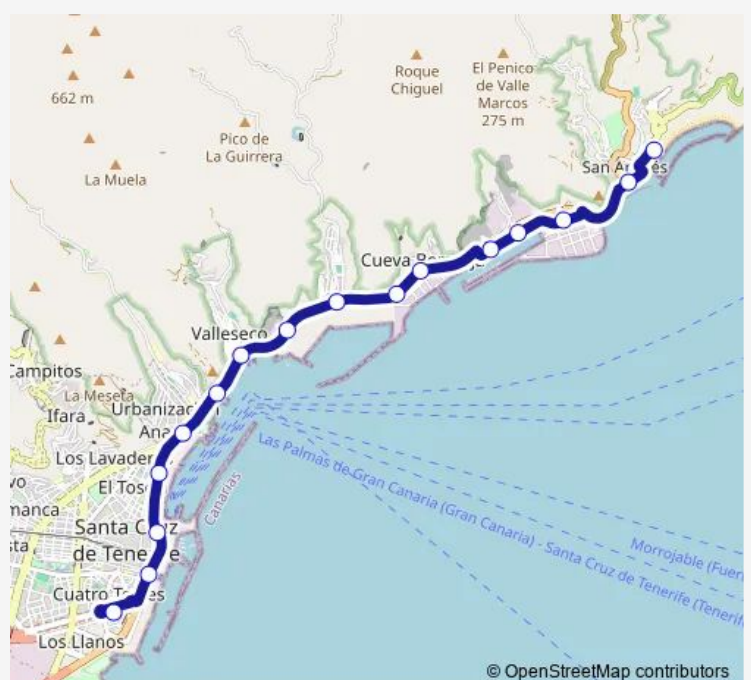

Estación Marítima

Edificio Multiples 1

Avenida DE Anaga

Nautica ULL Capitanía Marítima

Valleseco

Balneario

María Jimenez

Dique DEL Este

Cueva Bermeja

Báscula

Dársena Pesquera

Instituto Oceanográfico

SAN Andrés

LAS Teresitas

SAN Andrés

Route schedule

Route info

Direction: Intercambiador Sta.Cruz

Stops: 17

Trip Duration: 0 hour 24 min

© OpenStreetMap contributors

Direction

LAS Teresitas — Intercambiador Sta.Cruz

16 stops

[Open route schedule](#)

LAS Teresitas

SAN Andrés

Instituto Oceanográfico

Dársena Pesquera

Báscula

Cueva Bermeja

Dique DEL Este