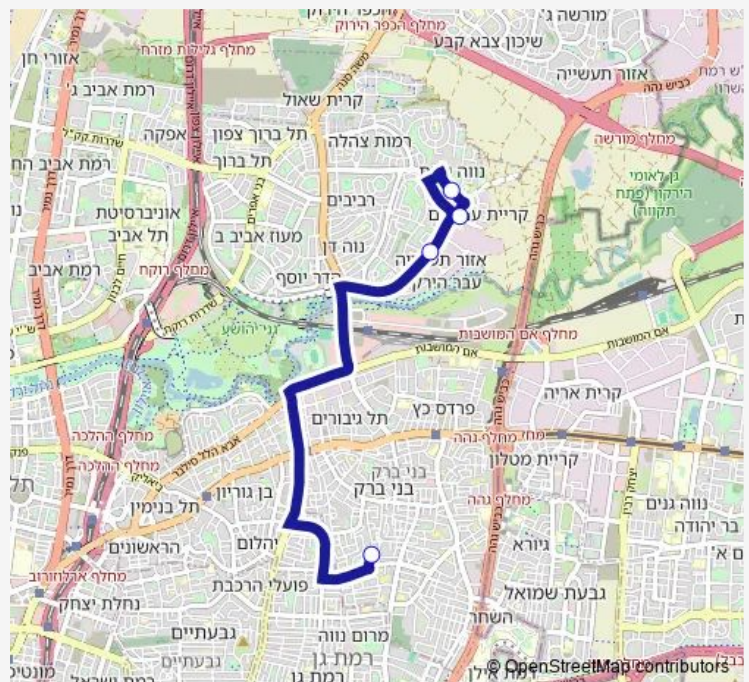

מסוף עתידים-תל אביב יפו-<בן זכאי/הרב הירש-בני 910 ברק-110

[Go to website](#)

Direction

מסוף עתידים — בן זכאי/הרב הירש

4 stops

[Open route schedule](#)

מסוף עתידים

ביה"ס משה שרת/הצנחנים

ראול ולנברג/הנחושת

בן זכאי/הרב הירש

Route schedule

מסוף עתידים — בן זכאי/הרב הירש

Monday	07:17
Tuesday	07:17
Wednesday	07:17
Thursday	07:17
Friday	—
Saturday	—
Sunday	07:17

Route info

Direction: מסוף עתידים

Stops: 4

Trip Duration: 0 hour 20 min