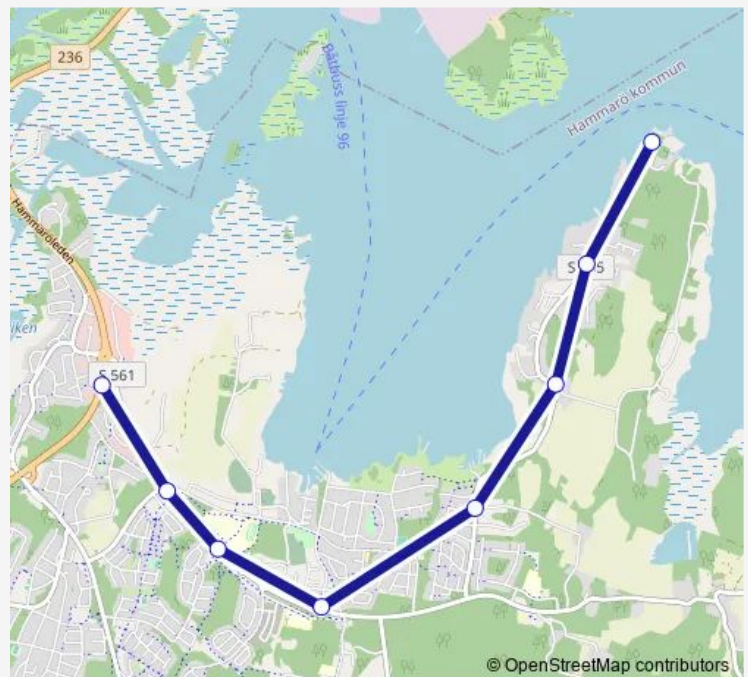

Skoghall Bryggerivägen

Skoghall Lövnäs

Hallersrudsvägen, Lövnäsleden

Hammarlunden, Lövnäsleden

Hammar Lövnäsleden

Jonsbol Bytespunkt

### Route schedule

Tynäs — Jonsbol Bytespunkt

Monday	07:00-19:30
Tuesday	07:00-19:30
Wednesday	07:00-19:30
Thursday	07:00-19:30
Friday	07:00-19:30
Saturday	—
Sunday	—

### Route info

Direction: Tynäs

Stops: 10

Trip Duration: 0 hour 10 min

■ 910

BusMaps