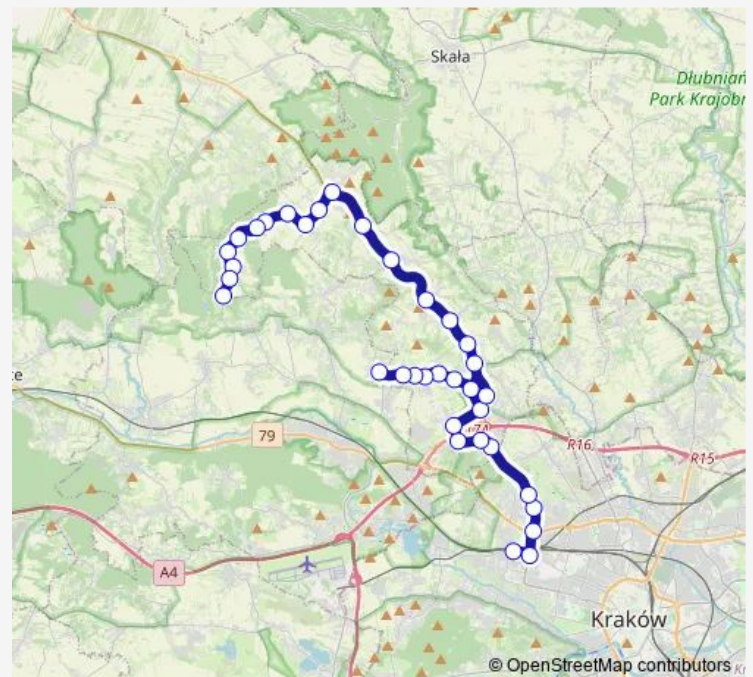

Thursday 23:15

Friday 23:15

Saturday 23:15

Sunday 23:15

Route info

Direction: Bronowice Małe

Stops: 35

Trip Duration: 0 hour 51 min

910

BusMaps

Wielka Wieś Szkoła (nż)

Biały Kościół Dolina Kluczwoły (nż)

Biały Kościół Murownia (nż)

Czajowice Władysława Łokietka (nż)

Bęblo Stara Wieś (nż)

Bęblo Łabajowa (nż)