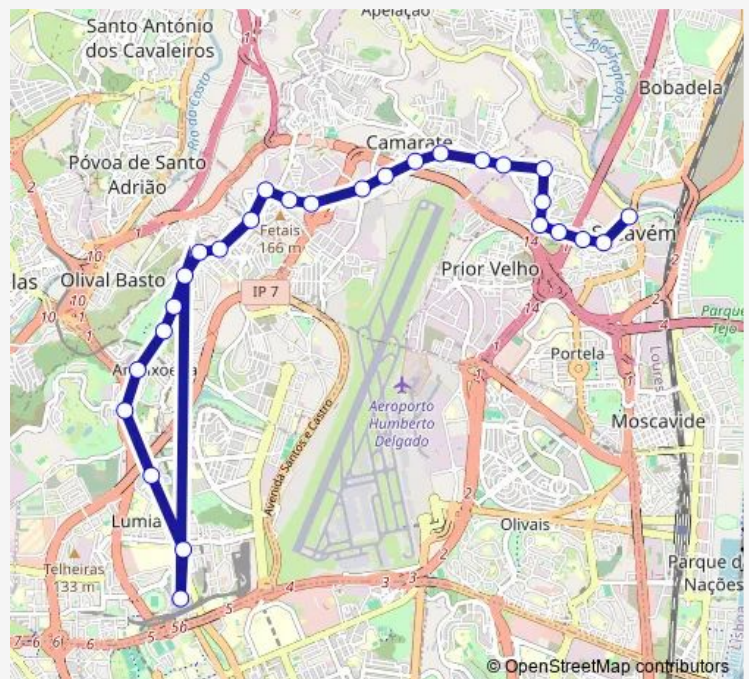

Tuesday 06:30-19:20

Wednesday 06:30-19:20

Thursday 06:30-19:20

Friday 06:30-19:20

Saturday —

Sunday —

Route info

Direction: Sacavém (Pç República) Igreja

Stops: 27

Trip Duration: 0 hour 30 min

Estr Militar (Piscina Municipal Ameixoeira)

Lisboa (R Prof José Pinto Correia) (X) Estr Desvio

Lisboa (Calçada Carriche)

Lisboa (Al Linhas Torres) Lumiar

Lisboa (Al Linhas Torres) Hospital