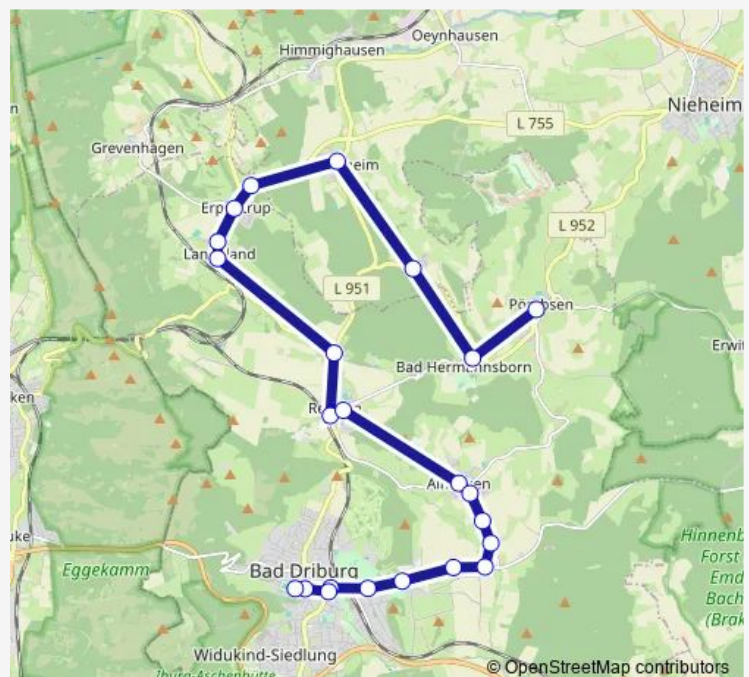

B.D-Reelsen, Große Straße

B.D-Alhausen, Mitte

B.D-Alhausen, A d Steinbrücke

B.D-Alhausen, Umspannwerk

B.D-Alhausen, Ostfeldmark

Bad Driburg, Abzw.Alhausen

Bad Driburg, Brunnenstraße

Bad Driburg, Freibad

Thursday 11:40-13:26

Friday 11:40-13:26

Saturday —

Sunday —

Route info

Direction: B.D-Pömbesen, Kirche

Stops: 23

Trip Duration: 0 hour 37 min

578 — Alhausen - Pömbesen Alhausen - Reelsen - Langeland - Erpentrup - Merlsheim - Schönenberg - ...

BusMaps

Bad Driburg, Jahnstraße

Bad Driburg, Grundschulen

Direction

B.D-Alhausen, A-Frank-Schule — B.D-Pömbesen, Kirche

13 stops

[Open route schedule](#)

B.D-Alhausen, A-Frank-Schule

B.D-Alhausen, Ortseingang

B.D-Reelsen, Große Straße

B.D-Reelsen, Schloß

B.D-Langeland, Horner Straße

B.D-Langeland, Ort