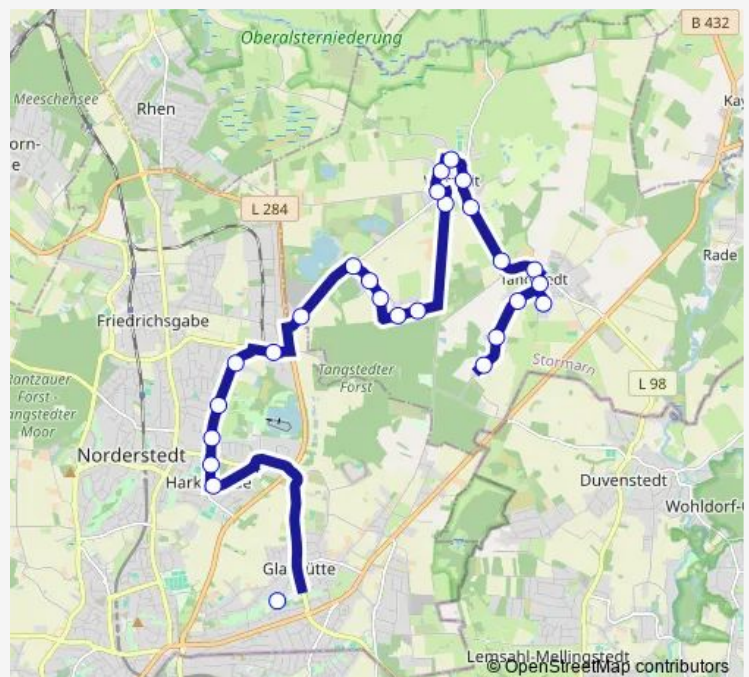

Harksheide, Grootkoppelstraße

Harksheide, Falkenbergstraße

Harksheide, Festsaal am Falkenberg

Route schedule

Tangstedt (OD), Schule — Norderstedt, Schulzentrum Süd

Monday 06:59-14:00

Tuesday 06:59-14:00

Wednesday 06:59-14:00

Thursday 06:59-14:00

Friday 06:59-14:00

Saturday —

Sunday —

Route info

Direction: Tangstedt (OD), Schule

Stops: 23

Trip Duration: 0 hour 34 min

■ 578 — Tangstedt > Wilstedt > Norderstedt, Schulzentrum Süd

BusMaps

Harksheide, Markt

Norderstedt, Schulzentrum Süd

Direction

Tangstedt (OD), Ziegenkoppel — Tangstedt (OD), Schule

4 stops

[Open route schedule](#)

Tangstedt (OD), Ziegenkoppel

Tangstedt (OD), Wiesenweg

Tangstedt (OD), Herrendamm

Tangstedt (OD), Schule

Route schedule

Tangstedt (OD), Ziegenkoppel — Tangstedt (OD), Schule

Monday 07:52

Tuesday 07:52