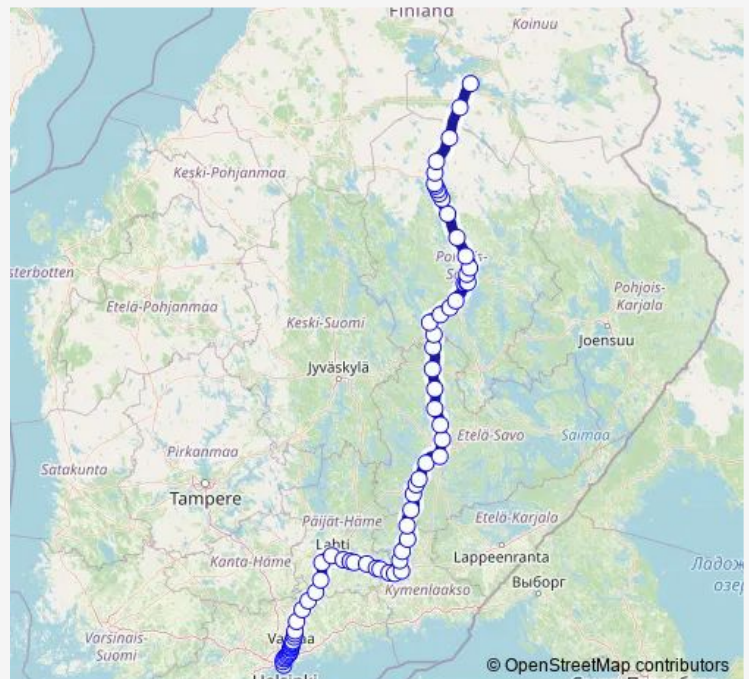

—

Sunday

—

Route info

Direction: Helsinki

Stops: 73

Trip Duration: 6 hour 16 min

■ IC 63 — Helsinki - Kajaani

© OpenStreetMap contributors
BusMaps

Sipilä

Henna

Hakosilta

Lahti

Villähde

Nastola

Uusikylä