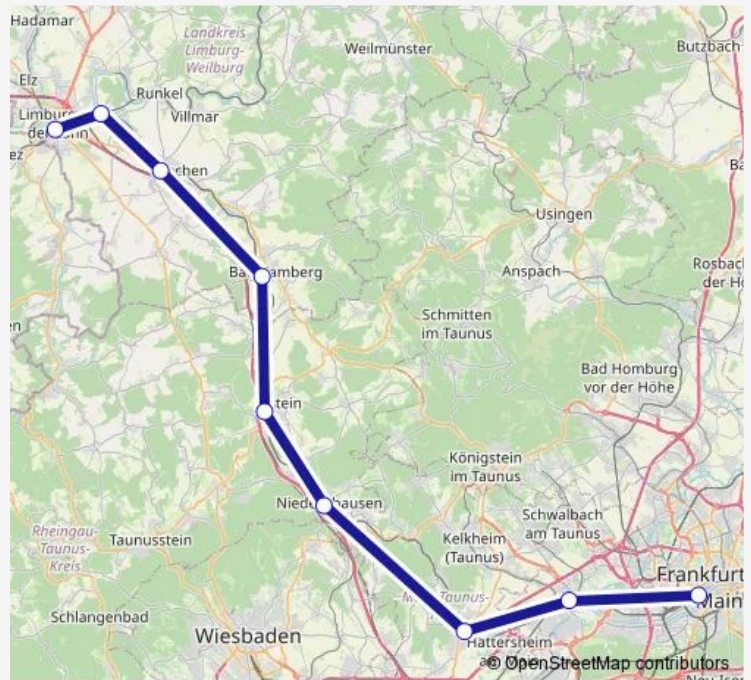

Regional Rail Service Re20

[Go to website](#)

Direction
Limburg (Lahn) Bahnhof — Frankfurt (Main) Hauptbahnhof
9 stops
[Open route schedule](#)

- Limburg (Lahn) Bahnhof
- Limburg (Lahn)-Eschhofen Bahnhof
- Brechen-Niederbrechen Bahnhof
- Bad Camberg Bahnhof
- Idstein Bahnhof
- Niedernhausen Bahnhof
- Hofheim am Taunus Bahnhof
- Frankfurt (Main) Höchst Bahnhof
- Frankfurt (Main) Hauptbahnhof

Route schedule
Limburg (Lahn) Bahnhof — Frankfurt (Main) Hauptbahnhof

Monday	13:56-16:56
Tuesday	13:56-16:56
Wednesday	13:56-16:56
Thursday	13:56-16:56
Friday	13:56-16:56
Saturday	—
Sunday	—

Route info
Direction: Limburg (Lahn) Bahnhof
Stops: 9
Trip Duration: 1 hour 7 min