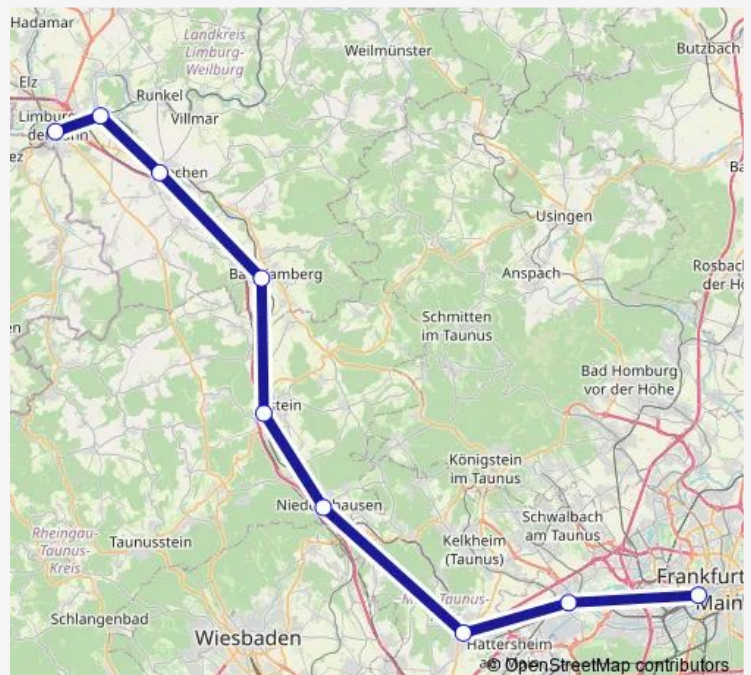

Regional Rail Service RE20

[Go to website](#)

Direction

Limburg (Lahn) Bahnhof — Frankfurt (Main) Hauptbahnhof

9 stops

[Open route schedule](#)

Limburg (Lahn) Bahnhof

Limburg (Lahn)-Eschhofen Bahnhof

Brechen-Niederbrechen Bahnhof

Bad Camberg Bahnhof

Idstein Bahnhof

Niedernhausen Bahnhof

Hofheim am Taunus Bahnhof

Frankfurt (Main) Höchst Bahnhof

Frankfurt (Main) Hauptbahnhof

Route schedule

Route info

Direction: Limburg (Lahn) Bahnhof

Stops: 9

Trip Duration: 1 hour 7 min

RE20

BusMaps

Direction

Frankfurt (Main) Hauptbahnhof — Limburg (Lahn) Bahnhof