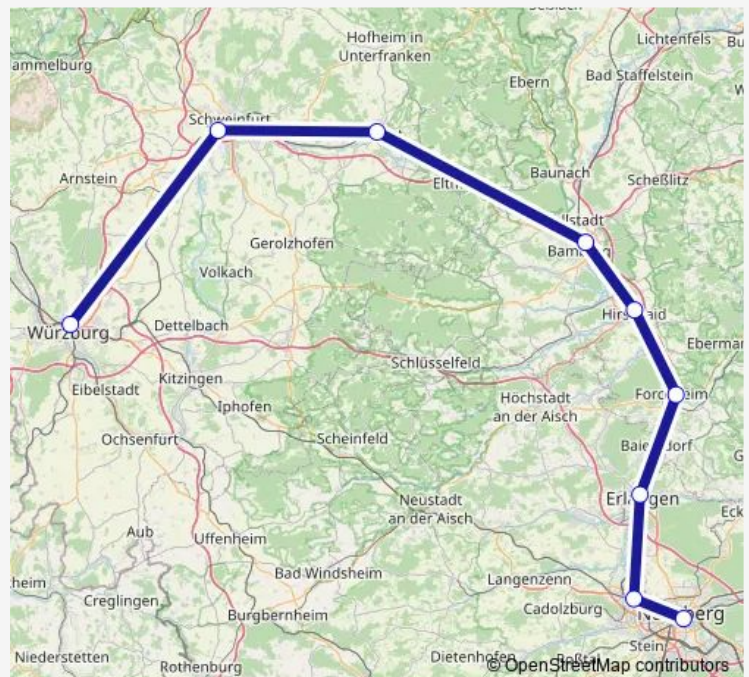

### Direction

Würzburg Hbf — Nürnberg Hbf

9 stops

[Open route schedule](#)

Würzburg Hbf

Schweinfurt Hbf

Haßfurt

Bamberg

Hirschaid

Forchheim (Oberfr)

Erlangen

Fürth (Bay) Hbf

Nürnberg Hbf

### Route schedule

Würzburg Hbf — Nürnberg Hbf

Monday 06:35-18:35

Tuesday 06:35-18:35

Wednesday 06:35-18:35

Thursday 06:35-18:35

Friday 06:35-18:35

Saturday 06:35-18:35

### Route info

Direction: Würzburg Hbf

Stops: 9

Trip Duration: 1 hour 44 min

■ Re20

BusMaps