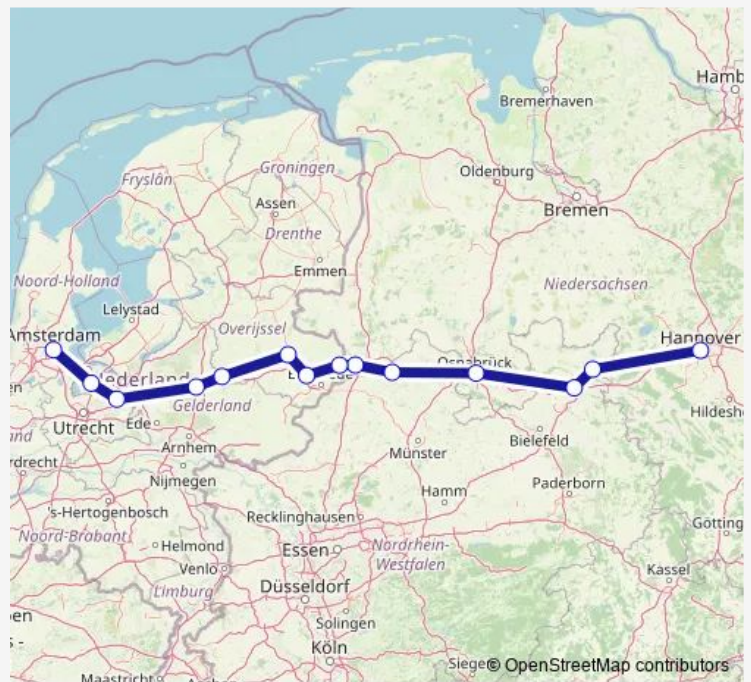

Rail IC 242

[Go to website](#)

Direction

Hannover Hbf — Amsterdam Centraal

14 stops

[Open route schedule](#)

Hannover Hbf

Minden(Westf)

Bad Oeynhausen

Osnabrück Hbf

Rheine

Bad Bentheim

Bad Bentheim(Gr)

Hengelo

Almelo

Deventer

Apeldoorn

Amersfoort

Hilversum

Amsterdam Centraal

Route schedule

Hannover Hbf — Amsterdam Centraal

Monday 06:40

Tuesday 06:40

Wednesday 06:40

Thursday 06:40

Friday 06:40

Saturday 06:40

Sunday —

Route info

Direction: Hannover Hbf

Stops: 14

Trip Duration: 4 hour 20 min

■ IC 242