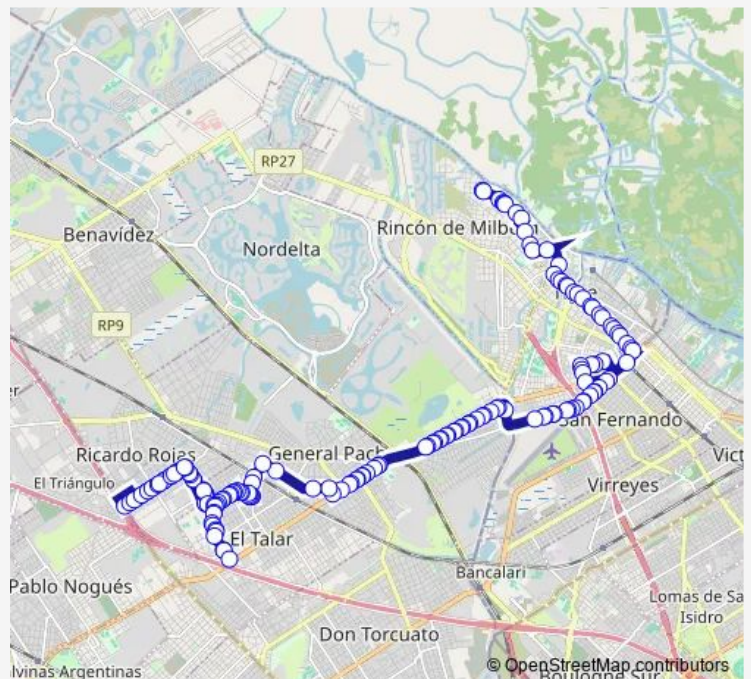

AV. Liniers 650

Maipú 99-193

Oliveira Cesar 300-398

Oliveira Cesar 399-499

Avenida DEL Libertador General SAN Martín 330

Avenida DEL Libertador General SAN Martín 199-299

Avenida DEL Libertador General SAN Martín 62-198

Avenida DEL Libertador General SAN Martín 59-179

Avenida Cazón 1544

Avenida Cazón 1544

Avenida Cazón 1446

Route schedule

Chubut 1999-2099 — Colombia 1100-1298

Monday 05:00-23:40

Tuesday 05:00-23:40

Wednesday 05:00-23:40

Thursday 05:00-23:40

Friday 05:00-23:40

Saturday 05:00-23:40

Sunday 05:00-23:40

Route info

Direction: Chubut 1999-2099

Stops: 149

Trip Duration: 1 hour 43 min

721b — Jmtigr721

Avenida Cazón 1199-1299

Avenida Cazón 1230

Avenida Cazón 1032

Avenida Cazón 971

Avenida Cazón 758

Avenida Cazón 599-699