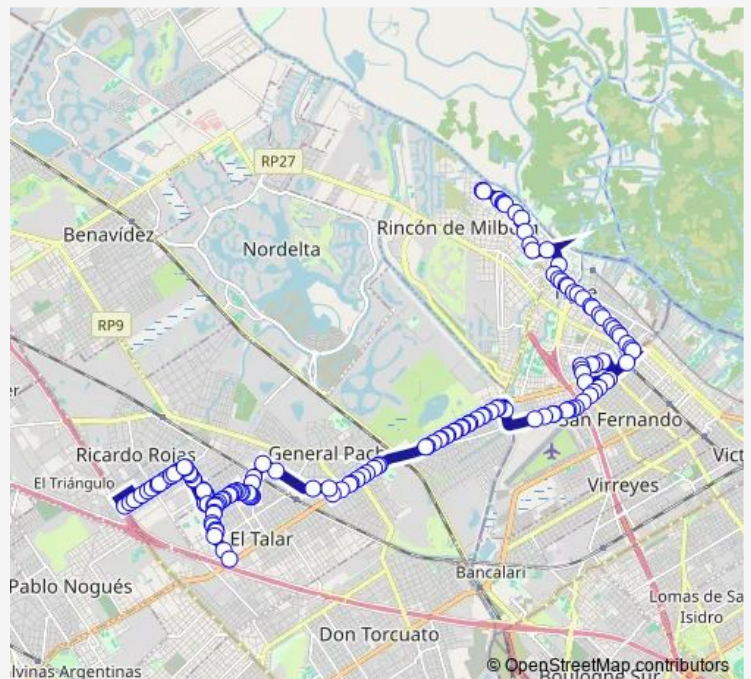

AV. Liniers 650

Maipú 99-193

Oliveira Cesar 300-398

Oliveira Cesar 399-499

Avenida DEL Libertador General SAN Martín 330

Avenida DEL Libertador General SAN Martín 199-299

Avenida DEL Libertador General SAN Martín 62-198

Avenida DEL Libertador General SAN Martín 59-179

Avenida Cazón 1544

Avenida Cazón 1544

Avenida Cazón 1446

Route schedule

Chubut 1999-2099 — Colombia 1100-1298

Monday 05:00-23:40

Tuesday 05:00-23:40

Wednesday 05:00-23:40

Thursday 05:00-23:40

Friday 05:00-23:40

Saturday 05:00-23:40

Sunday 05:00-23:40

Route info

Direction: Chubut 1999-2099

Stops: 156

Trip Duration: 1 hour 43 min

721B — Jmtigr721

Avenida Cazón 1199-1299

Avenida Cazón 1230

Avenida Cazón 1032

Avenida Cazón 971

Avenida Cazón 758

Avenida Cazón 599-699