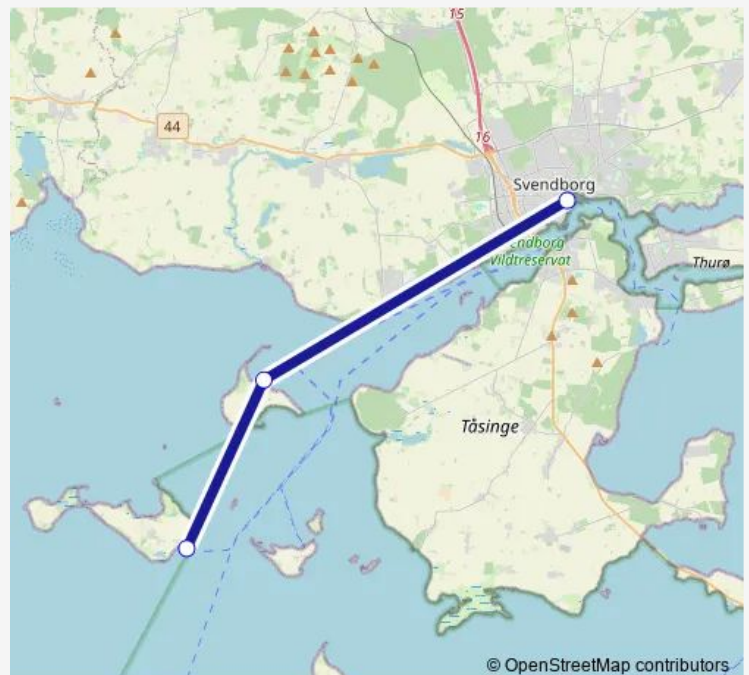

# Ferry M/F Højestene

[Go to website](#)**Direction**

Svendborg Færgehavn — Drejø Havn (færge)

3 stops

[Open route schedule](#)

Svendborg Færgehavn

Skarø Havn (færge)

Drejø Havn (færge)

**Route schedule**

Svendborg Færgehavn — Drejø Havn (færge)

Monday	07:40-17:30
Tuesday	07:40-17:30
Wednesday	07:40-17:30
Thursday	07:40-17:30
Friday	07:40-20:15
Saturday	07:40-17:30
Sunday	10:45-17:30

**Route info**

Direction: Svendborg Færgehavn

Stops: 3

Trip Duration: 1 hour 20 min

© OpenStreetMap contributors

■ M/F Højestene

**BusMaps**

**Direction**

Drejø Havn (færge) — Svendborg Færgehavn

3 stops

[Open route schedule](#)

Drejø Havn (færge)

Skarø Havn (færge)

Svendborg Færgehavn