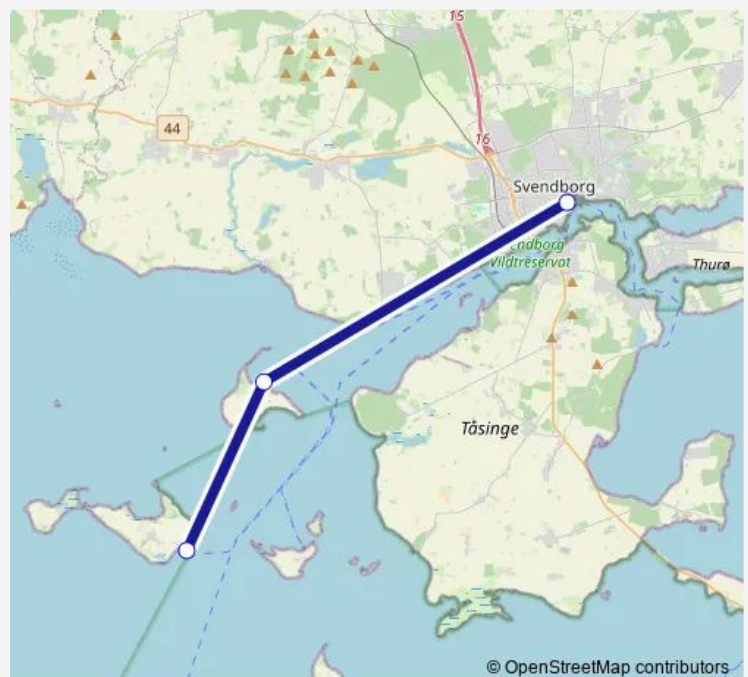

Ferry M/F Højestene

[Go to website](#)**Direction**

Svendborg Færgehavn — Drejø Havn (færge)

3 stops

[Open route schedule](#)

Svendborg Færgehavn

Skarø Havn (færge)

Drejø Havn (færge)

Route schedule

Svendborg Færgehavn — Drejø Havn (færge)

Monday	07:40-17:30
Tuesday	07:40-17:30
Wednesday	07:40-17:30
Thursday	07:40-17:30
Friday	07:40-20:15
Saturday	07:40-17:30
Sunday	10:45-17:30

Route info

Direction: Svendborg Færgehavn

Stops: 3

Trip Duration: 1 hour 15 min

© OpenStreetMap contributors

■ M/F Højestene

BusMaps

Direction

Drejø Havn (færge) — Svendborg Færgehavn

3 stops

[Open route schedule](#)

Drejø Havn (færge)

Skarø Havn (færge)

Svendborg Færgehavn

Route schedule

Drejø Havn (færge) — Svendborg Færgehavn

Monday	06:10-16:05
Tuesday	06:10-16:05
Wednesday	06:10-16:05
Thursday	06:10-16:05
Friday	06:10-18:50
Saturday	06:10-16:05
Sunday	09:00-16:05