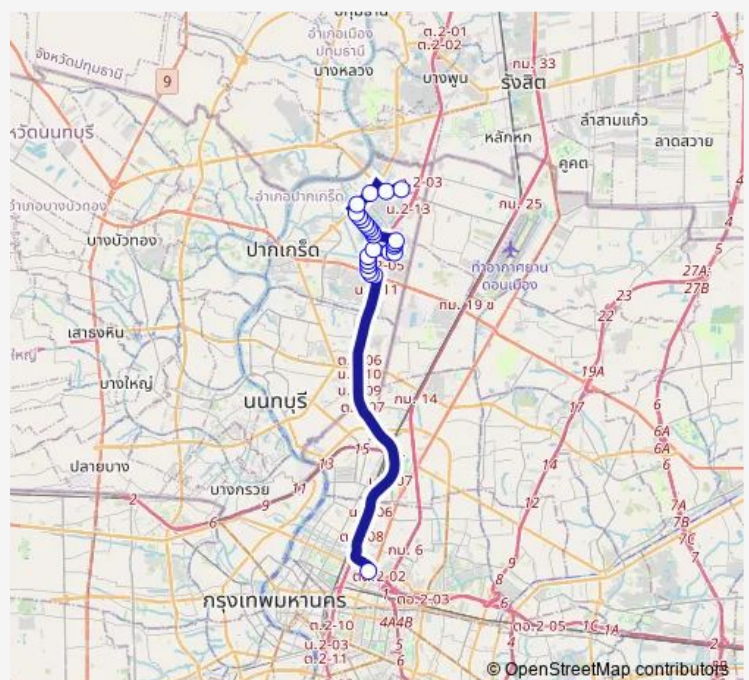

Route schedule

อนุสาวรีย์ชัยสมรภูมิ (เกาะพหลโยธิน); Victory Monument (Phahon Yothin) — โรบินสันศรีสมาน; Robinson Srisamarn

Monday	00:00
Tuesday	00:00
Wednesday	00:00
Thursday	00:00
Friday	00:00
Saturday	00:00
Sunday	00:00

Route info

Direction: อนุสาวรีย์ชัยสมรภูมิ (เกาะพหลโยธิน); Victory Monument (Phahon Yothin)

Stops: 25

Trip Duration: 0 hour 54 min

2-31E (166 ศรีสมาน) — ศรีสมาน - อนุสาวรีย์ชัยสมรภูมิ (ทางด่วน); Srisamarn - Victory Monument (...)