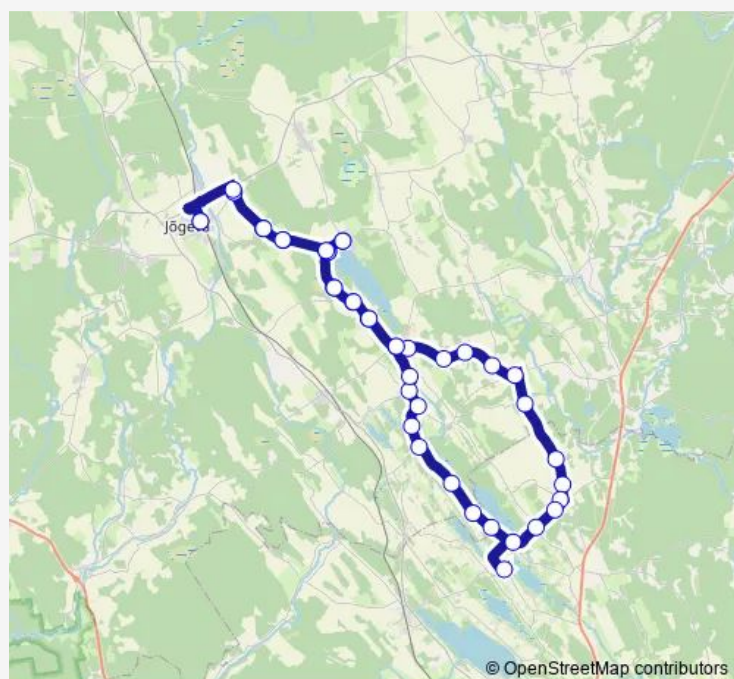

### Route info

Direction: Jõgeva

Stops: 43

Trip Duration: 1 hour 23 min

© OpenStreetMap contributors

Rillo  
Kaiavere  
Elistvere mõis  
Pimedate  
Lauda  
Kuivati  
Metsavahe  
Metsavahi  
Luuu  
Sääsküla  
Raadivere  
Palamuse  
Pällo  
Änkküla  
Vanavälja  
Mooritsa  
Kuremaa  
Mooritsa  
Tooba  
Võidu  
Mutso  
Jõgeva