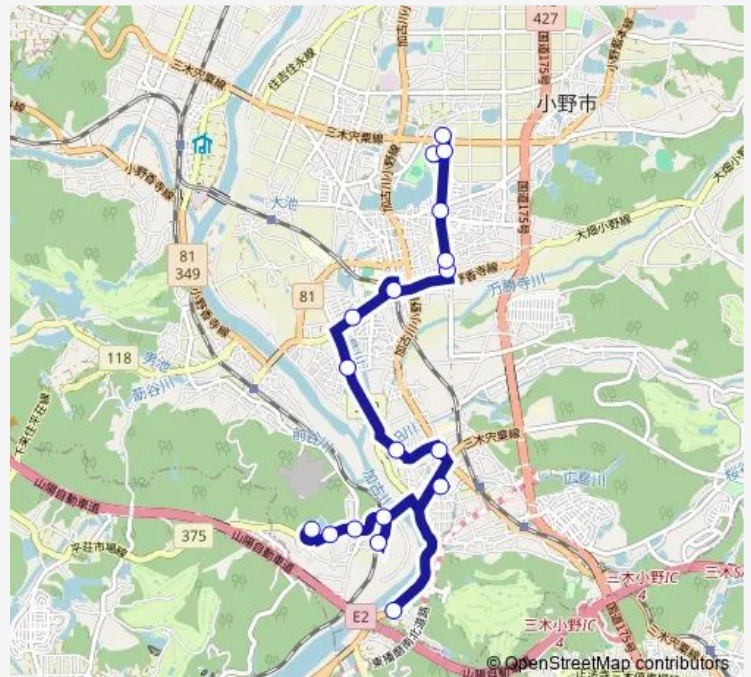

Route schedule

ゆぴか — 小野市役所

Monday	08:05-16:40
Tuesday	08:05-16:40
Wednesday	08:05-16:40
Thursday	08:05-16:40
Friday	08:05-16:40
Saturday	08:05-16:40
Sunday	08:05-16:40

Route info

Direction: ゆぴか

Stops: 18

Trip Duration: 0 hour 33 min

らんらんバス・2南回り循環ルート ショートコース

## Direction

小野市役所 — ゆぴか

18 stops

[Open route schedule](#)

小野市役所

図書館前

エクラ

黒川西