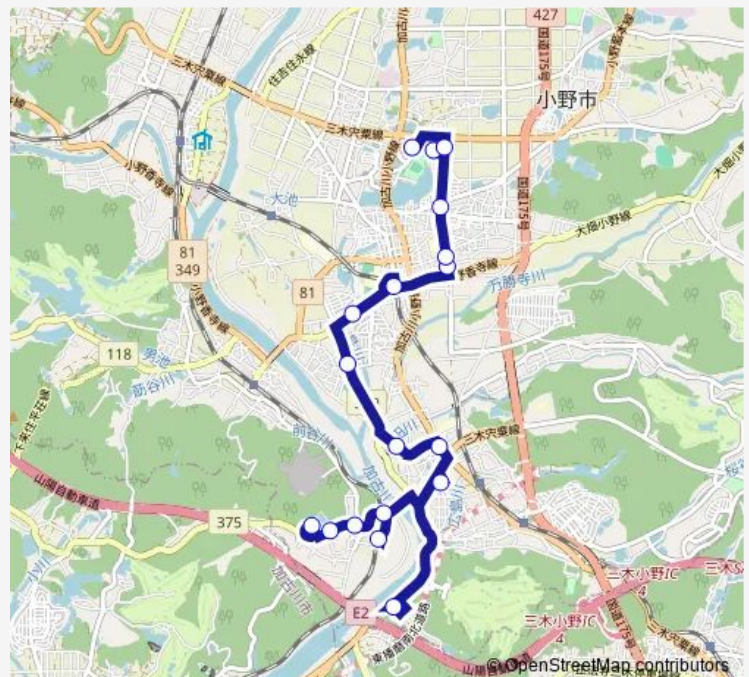

Direction

イオン — ゆぴか

18 stops

[Open route schedule](#)

- イオン
- 図書館前
- エクラ
- 黒川西
- 小野中学校前
- 中町
- 電鉄小野駅
- 県営小野神明団地
- 大島中
- J a 市場前
- 市場
- コミセンいちば
- 室山
- 浄化センター前
- J r 市場駅
- 釈迦堂公園前
- 黍田公民館前
- ゆぴか

Route schedule

イオン — ゆぴか

Monday	10:32-15:55
Tuesday	10:32-15:55
Wednesday	10:32-15:55
Thursday	10:32-15:55
Friday	10:32-15:55
Saturday	10:32-15:55
Sunday	10:32-15:55

Route info

Direction: イオン

Stops: 18

Trip Duration: 0 hour 32 min

らんらんバス・2南回り循環ルート ショートコース

Direction

ゆぴか — イオン

18 stops

[Open route schedule](#)

ゆぴか

黍田公民館前

釈迦堂公園前

Route info

Direction: ゆぴか

Stops: 18

Trip Duration: 0 hour 34 min

Bus time schedules and route maps are available in an offline PDF at [busmaps.com](#). Use the [busmaps.com](#) website to see live bus times, train schedule or subway schedule, and step-by-step directions for all public transit in Ono