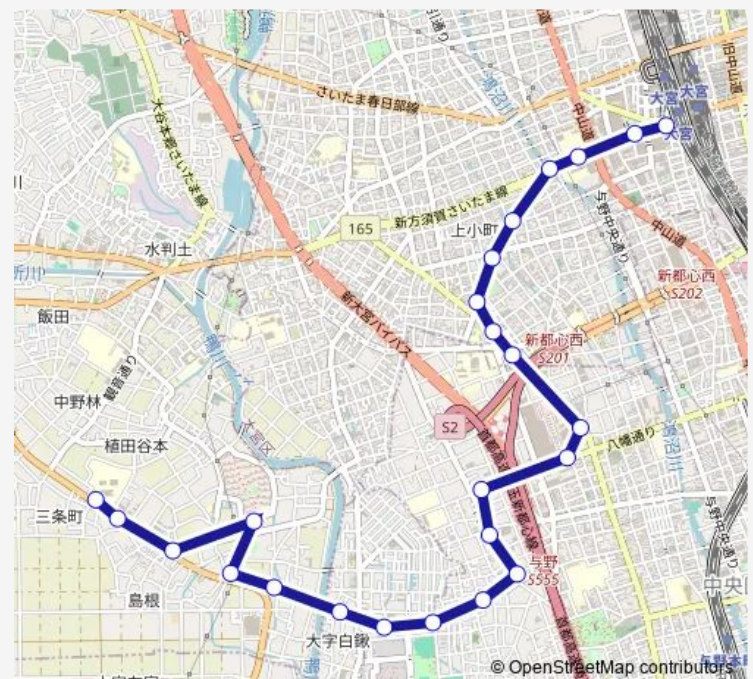

三条町東

Route schedule

大宮駅西口 — 大宮南高校

Monday 07:47-07:58

Tuesday 07:47-07:58

Wednesday 07:47-07:58

Thursday 07:47-07:58

Friday 07:47-07:58

Saturday —

Sunday —

Route info

Direction: 大宮駅西口

Stops: 22

Trip Duration: 0 hour 28 min

Direction

大宮駅西口 — 大宮南高校

23 stops

[Open route schedule](#)

大宮駅西口

新国道

切引川

南上小町

上小交番

かみこ公園

Saturday 09:56-17:29

Sunday 10:27-17:21

Route info

Direction: 大宮駅西口

Stops: 23

Trip Duration: 0 hour 32 min

Direction

大宮南高校 — 大宮駅西口