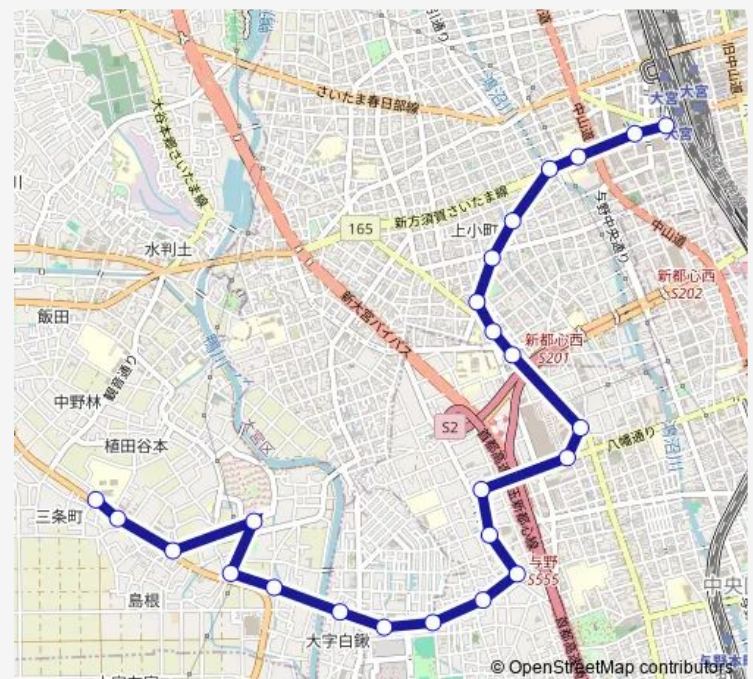

三条町東

Route schedule

大宮駅西口 — 大宮南高校

Monday 07:47-07:58

Tuesday 07:47-07:58

Wednesday 07:47-07:58

Thursday 07:47-07:58

Friday 07:47-07:58

Saturday —

Sunday —

Route info

Direction: 大宮駅西口

Stops: 22

Trip Duration: 0 hour 28 min

大 4 0

Direction

大宮駅西口 — 大宮南高校

23 stops

[Open route schedule](#)

大宮駅西口

新国道

切引川

南上小町

上小交番

Friday 09:17-20:15

Saturday 09:56-17:29

Sunday 10:27-17:21

Route info

Direction: 大宮駅西口

Stops: 23

Trip Duration: 0 hour 28 min

Direction