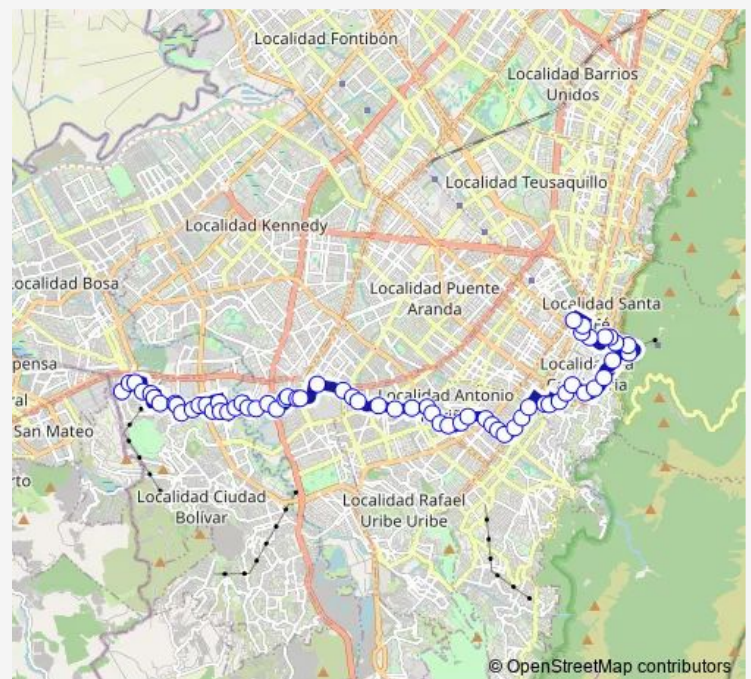

Thursday —

Friday —

Saturday —

Sunday 06:00-12:55

Route info

Direction: CL 59A Sur - KR 76A Patio Primavera Perdomo

Stops: 67

Trip Duration: 1 hour 53 min

A617 — Centro Ciclovía

DG 52 Sur - KR 54b

AK 54 - CL 51 Sur

AK 54 - CL 49 Sur

AK 53 - CL 50 Sur

DG 39A Sur - TV 42

DG 39A Sur - TV 40

DG 39A Sur - TV 38a

AK 27 - CL 35 Sur

AK 27 - CL 31 Sur

AK 27 - CL 28 Sur

AV. 1 De Mayo - KR 26

AV. 1 de Mayo - KR 25

AV. 1 de Mayo - KR 24c

AV. 1 de Mayo - KR 24b

AV. 1 de Mayo - KR 24b