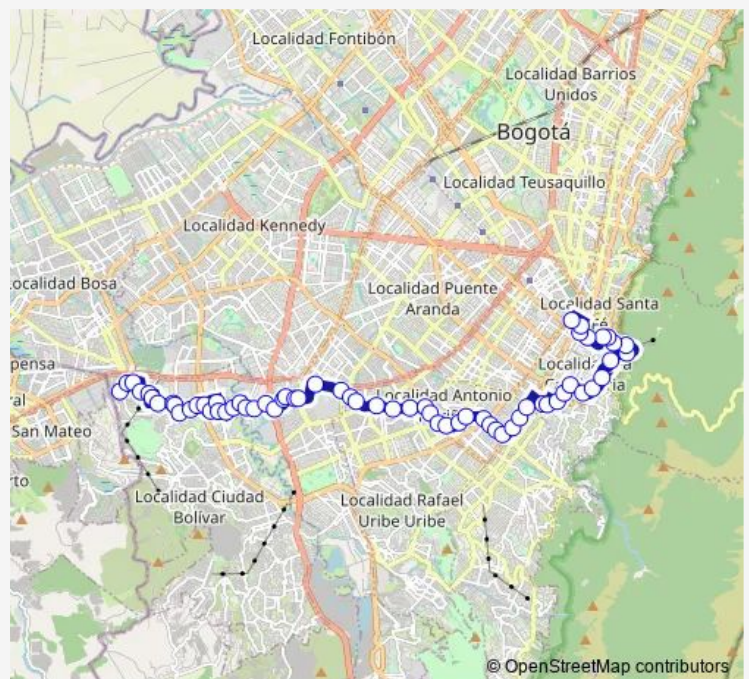

DG 51A Sur - KR 56A

### Route schedule

CL 59A Sur - KR 76A Patio Primavera Perdomo — AK 13 - CL 20

Monday —

Tuesday —

Wednesday —

Thursday —

Friday —

Saturday —

### Route info

Direction: CL 59A Sur - KR 76A Patio Primavera Perdomo

Stops: 67

Trip Duration: 1 hour 52 min

A617 — Centro Ciclovía

DG 52 Sur - KR 54b

AK 54 - CL 51 Sur

AK 54 - CL 49 Sur