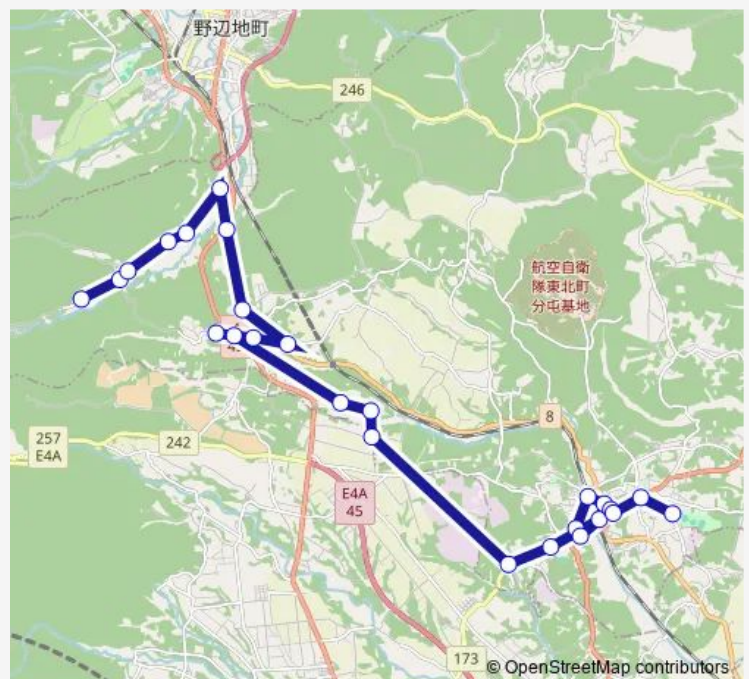

Direction

宇道坂 — 運動公園

26 stops

[Open route schedule](#)

宇道坂
 添ノ沢(西)
 添ノ沢(東)
 上清水目
 清水目学習センター
 下清水目
 石坂(湯沢)
 千曳学供センター
 下板橋
 向平
 上板橋(西)
 上板橋(東)
 南平集会所
 南平(中央)
 南平(南)
 朝日団地
 馬込
 坂下町
 吉田内科医院
 東北町老人福祉センター
 乙供元町

Route schedule

宇道坂 — 運動公園

Monday	08:40
Tuesday	08:40
Wednesday	08:40
Thursday	08:40
Friday	08:40
Saturday	—
Sunday	—

Route info

Direction: 宇道坂

Stops: 26

Trip Duration: 0 hour 52 min

マエダストア乙供店

旧分庁舎前

コミセン前

東北小

運動公園

Direction

運動公園 — 宇道坂

26 stops

[Open route schedule](#)

Saturday —

Sunday —

Route info

Direction: 運動公園

Stops: 26

Trip Duration: 0 hour 55 min

町民バス 宇道坂線 Bus time schedules and route maps are available in an offline PDF at busmaps.com. Use the busmaps.com website to see live bus times, train schedule or subway schedule, and step-by-step directions for all public transit in Nobeji