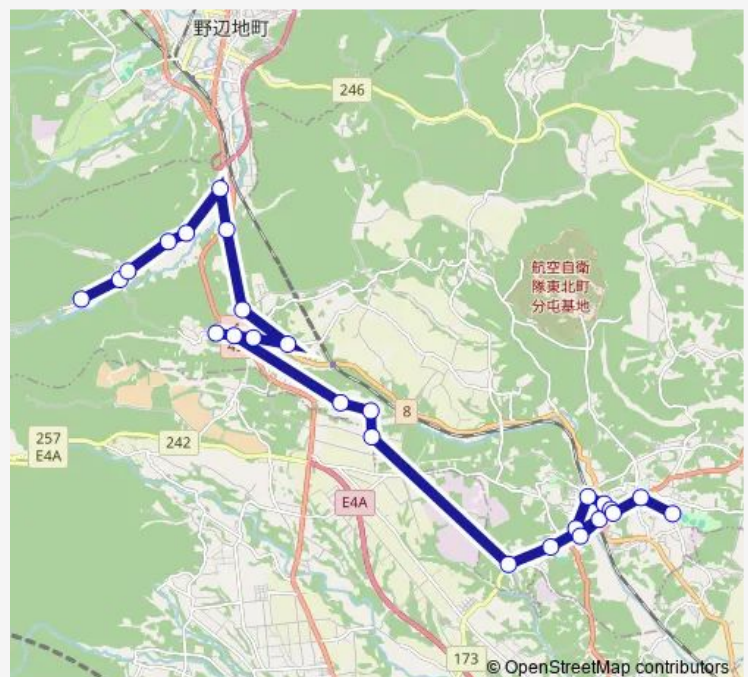

### Direction

宇道坂 — 運動公園

26 stops

[Open route schedule](#)

宇道坂  
 添ノ沢(西)  
 添ノ沢(東)  
 上清水目  
 清水目学習センター  
 下清水目  
 石坂(湯沢)  
 千曳学供センター  
 下板橋  
 向平  
 上板橋(西)  
 上板橋(東)  
 南平集会所  
 南平(中央)  
 南平(南)  
 朝日団地  
 馬込  
 坂下町  
 吉田内科医院  
 東北町老人福祉センター  
 乙供元町

### Route schedule

宇道坂 — 運動公園

Monday	08:40
Tuesday	08:40
Wednesday	08:40
Thursday	08:40
Friday	08:40
Saturday	—
Sunday	—

### Route info

Direction: 宇道坂

Stops: 26

Trip Duration: 0 hour 52 min

マエダストア乙供店

旧分庁舎前

コミセン前

東北小

## Route schedule

運動公園 — 宇道坂

Monday 12:30

Tuesday 12:30

Wednesday 12:30

Thursday 12:30

Friday 12:30

Saturday —