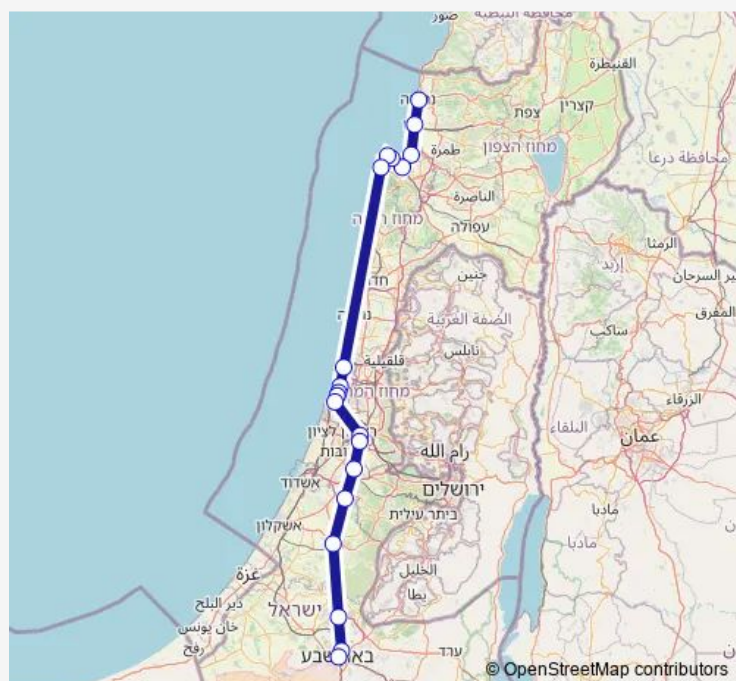

### Direction

נהריה — באר שבע מרכז

20 stops

[Open route schedule](#)

נהריה

עכו

קרית מוצקין

מרכזית המפרץ/קו החוף

לוד

רמלה

מזכרת בתיה

קרית מלאכי

קרית גת

להבים רהט

באר שבע צפון

באר שבע מרכז

### Route schedule

נהריה — באר שבע מרכז

Monday 05:28

Tuesday 05:28

Wednesday 05:28

Thursday 05:28

Friday —

Saturday —

### Route info

Direction: נהריה

Stops: 20

Trip Duration: 3 hour 22 min

נהריה-נהריה<->באר שבע מרכז-באר שבע