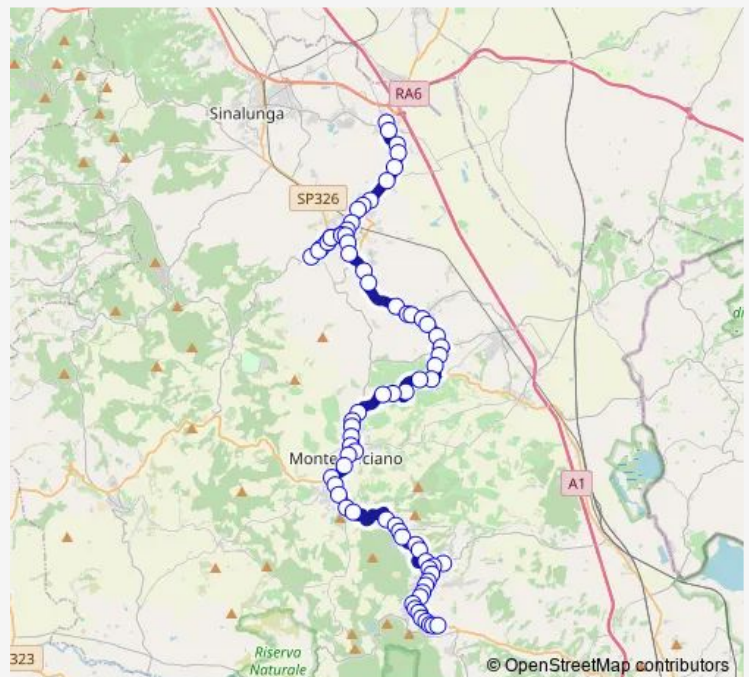

Friday 07:50-19:00

Saturday 07:50-19:00

Sunday —

Route info

Direction: Bettolle Piazza Del Popolo

Stops: 75

Trip Duration: 1 hour 5 min

Torrita V.Lauretana Sud

Torrita-Via Lauretana Sud (Curvone)

Torrita-Loc. Confino

Abbadia Di Mp-Loc. Poggio Saragio

Abbadia Di Mp-Loc. Botteghino,44

Abbadia Di Mp-Loc. Botteghino,15

Abbadia Di Mp-N.C. 35

Bv. Abbadia Di Montepulciano