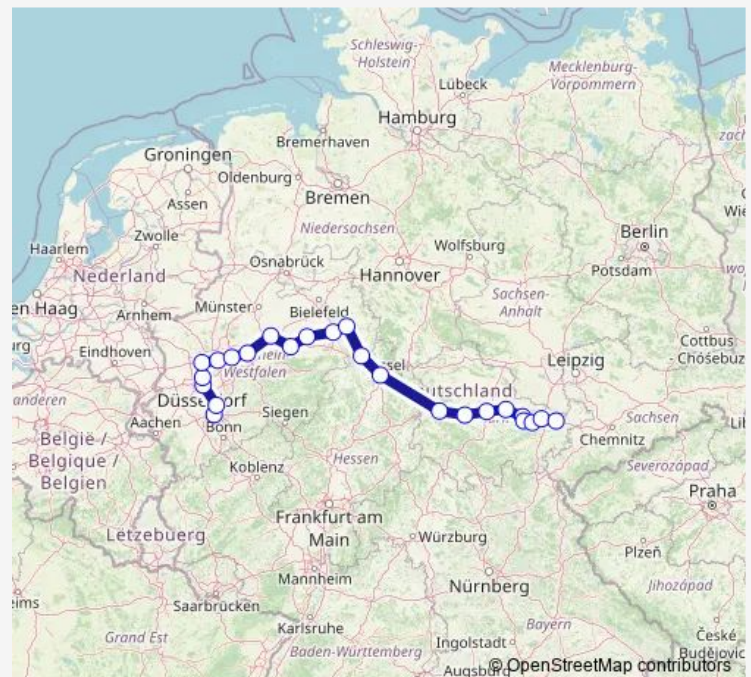

Wuppertal Hbf

Hagen Hbf

Hamm(Westf)

Soest

Lippstadt

Paderborn Hbf

Altenbeken

Warburg(Westf)

Kassel-Wilhelmshöhe

Eisenach

Gotha

Erfurt Hbf

Weimar

Jena West

Jena-Göschwitz

Stadtroda

Friday 09:46

Saturday 09:46

Sunday 09:46

Route info

Direction: Köln Hbf

Stops: 20

Trip Duration: 6 hour 9 min

■ IC 2155

Duisburg Hbf

Essen Hbf

Bochum Hbf

Dortmund Hbf

Hamm(Westf)

Soest

Lippstadt

Paderborn Hbf