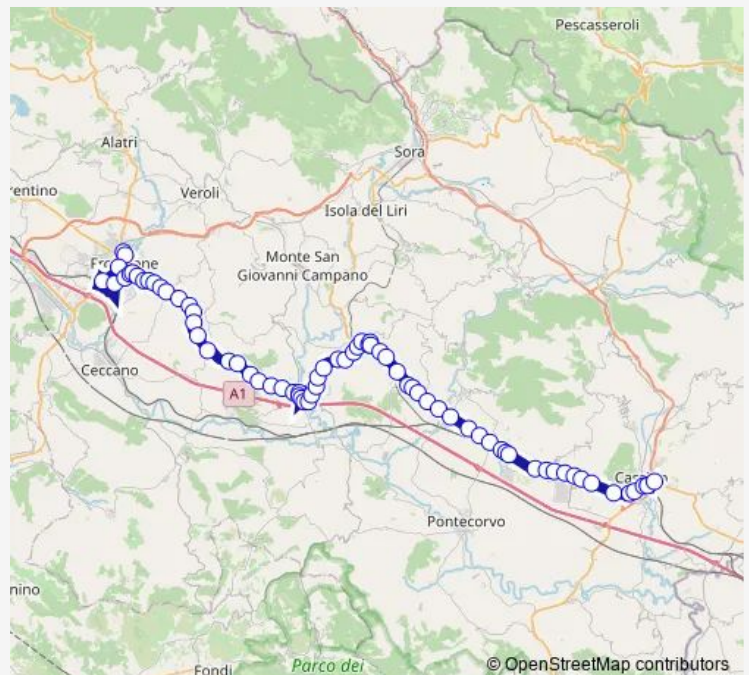

Frosinone | Via Casilina Via Focella # f5240

Torrice | Via Casilina Via Forcella Nord # f5241

Torrice | San Filippo # f5242

Torrice | Sant'Antonio # f5243

Torrice | Via Casilina Via Prata # f5244

Ripi | Zona Industriale Casilina # f5245

Ripi | Via Casilina Via Porroni # f5246

Ripi | Via Casilina Via Sabatino # f5247

Ripi | Bivio Casilina # f1992

Pofi | Via Casilina Via Colle Ceraso # f5249

Route schedule

Frosinone | Via Tiburtina Via Lago Maggiore # f3479 —
Cassino Sud via De Nicola # f4440

Monday 06:20-14:05

Tuesday 06:20-14:05

Wednesday 06:20-14:05

Thursday 06:20-14:05

Friday 06:20-14:05

Saturday 06:30

Sunday —

Route info

Direction: Frosinone | Via Tiburtina Via Lago Maggiore # f3479

Stops: 73

Trip Duration: 1 hour 45 min

Frosinone - Cassino # Cs010d

Pofi | Via Casilina Via Colle Lisi # f5250

Ceprano | Via Casilina (Km 100) # f5251