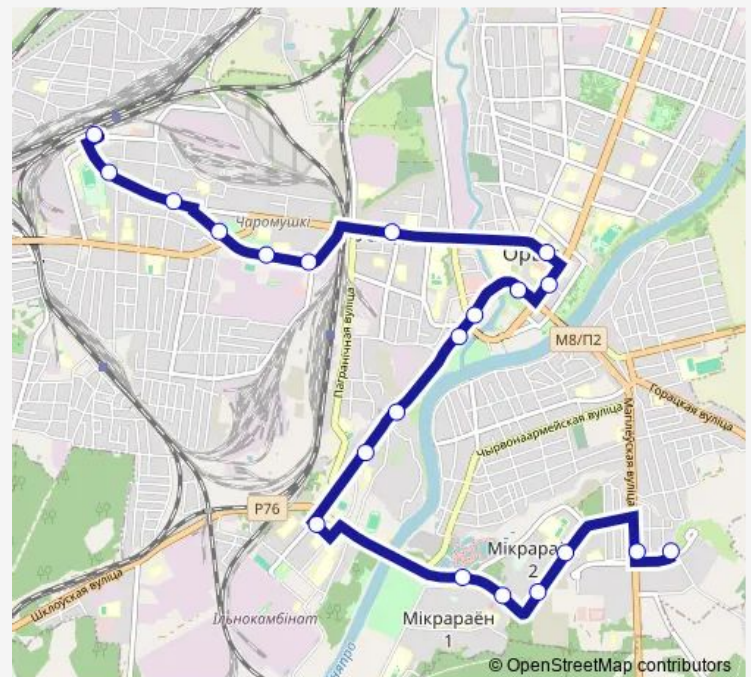

Saturday 06:53-19:36

Sunday 06:53-19:36

Route info

Direction: улица Соляникова

Stops: 21

Trip Duration: 0 hour 39 min

Direction

Железнодорожный вокзал — улица Соляникова

18 stops

[Open route schedule](#)

Железнодорожный вокзал

Поликлиника №5

ул. Молокова

ул. Парковая

завод Легмаш

Оршасырзавод

Магазин Белвест

СШ №20

Лесхоз

улица Соляникова

Route schedule

Железнодорожный вокзал — улица Соляникова

Monday 07:30-19:00

Tuesday 07:30-19:00

Wednesday 07:30-19:00

Thursday 07:30-19:00

Friday 07:30-19:00

Saturday 07:36-19:00

Sunday 07:36-19:00

Route info

Direction: Железнодорожный вокзал

Stops: 18