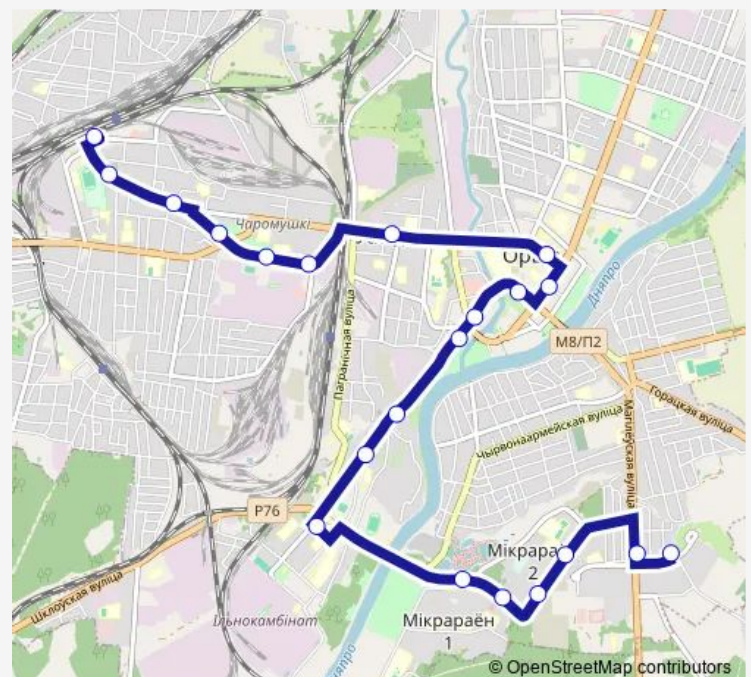

Saturday 06:53-19:36

Sunday 06:53-19:36

Route info

Direction: улица Соляникова

Stops: 21

Trip Duration: 0 hour 39 min

Direction

Железнодорожный вокзал — улица Соляникова

18 stops

[Open route schedule](#)

Железнодорожный вокзал

Поликлиника №5

ул. Молокова

ул. Парковая

завод Легмаш

Оршасырзавод

Магазин Белвест

СШ №20

Лесхоз

улица Соляникова

Route schedule

Железнодорожный вокзал — улица Соляникова

Monday 07:30-19:00

Tuesday 07:30-19:00

Wednesday 07:30-19:00

Thursday 07:30-19:00

Friday 07:30-19:00

Saturday 07:36-19:00

Sunday 07:36-19:00

Route info

Direction: Железнодорожный вокзал

Stops: 18