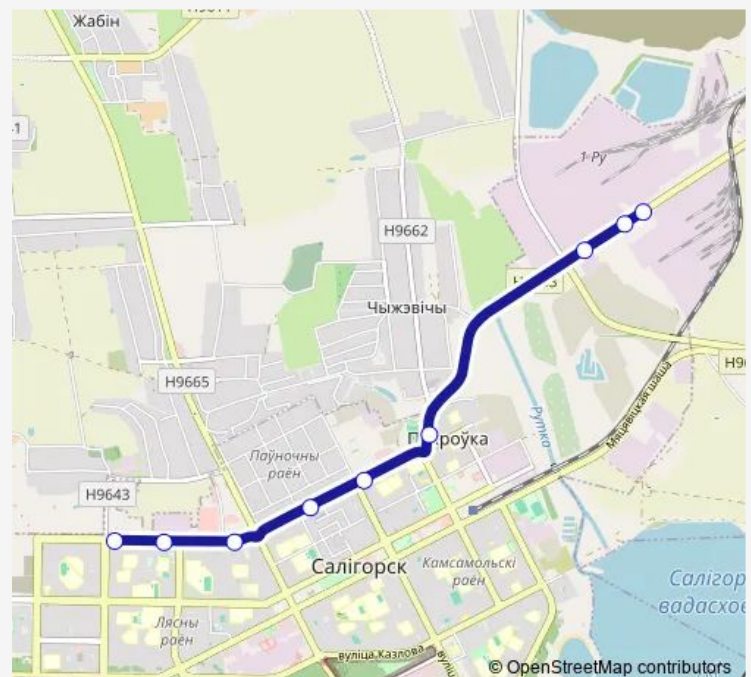

Direction

Филиал Автобусный парк №1 — ҚДП Молодежный

8 stops

[Open route schedule](#)

Филиал Автобусный парк №1

СОФ-1

1-ое рудоуправление

Стадион Строитель

Вишневка

Улица Октябрьская

Рынок Октябрьский

ҚДП Молодежный

Route schedule

Филиал Автобусный парк №1 — ҚДП Молодежный

Monday 06:57-16:58

Tuesday 06:57-16:58

Wednesday 06:57-16:58

Thursday 06:57-16:58

Friday 06:57-16:58

Saturday 06:57-16:58

Sunday 06:57-16:58

Route info

Direction: Филиал Автобусный парк №1

Stops: 8

Trip Duration: 0 hour 16 min

Direction

КДП Молодежный — Филиал Автобусный парк №1

9 stops

[Open route schedule](#)

КДП Молодежный

Бульвар Шахтеров

Рынок Октябрьский