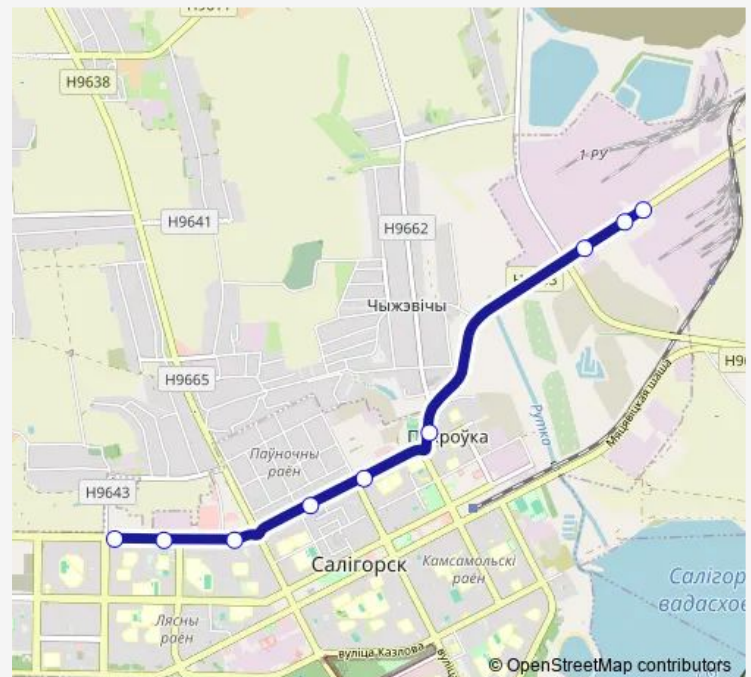

Вишневка

Улица Октябрьская

Рынок Октябрьский

ҚДП Молодежный

Route schedule

Филиал Автобусный парк №1 — ҚДП Молодежный

Monday 06:57-16:58

Tuesday 06:57-16:58

Wednesday 06:57-16:58

Thursday 06:57-16:58

Friday 06:57-16:58

Saturday 06:57-16:58

Sunday 06:57-16:58

Route info

Direction: Филиал Автобусный парк №1

Stops: 8

Trip Duration: 0 hour 16 min

Direction

КДП Молодежный — Филиал Автобусный парк №1

9 stops

[Open route schedule](#)

КДП Молодежный

Бульвар Шахтеров

Рынок Октябрьский

Monday 06:35-17:23

Tuesday 06:35-17:23

Wednesday 06:35-17:23

Thursday 06:35-17:23

Friday 06:35-17:23

Saturday 06:35-17:23

Sunday 06:35-17:23

Route info