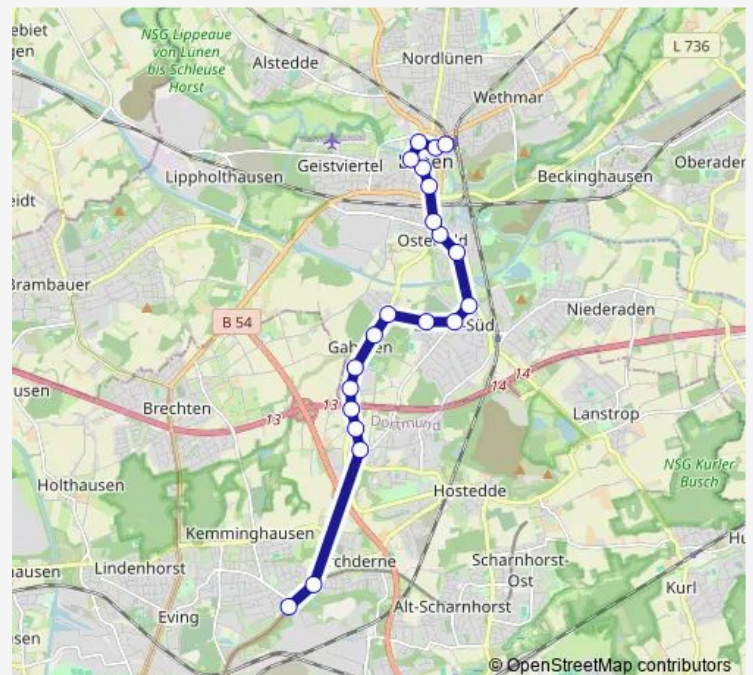

Lünen-Süd, Bürgerplatz Richtung Innenstadt / Zob

Lünen-Süd, Jägerstr.

Lünen, Lützowstr.

Lünen, Seelhuve

Lünen, Lindenplatz

Lünen, Holtgrevenstr.

Lünen, Lange Str.

Lünen, Bäckerstr. Bstg B

Lünen, Marienkirche

Lünen, Persiluhr Bstg B

Lünen, ZOB - Hbf Bstg B

Route schedule

Eving, Schulte Rödding — Lünen, ZOB - Hbf Bstg B

Monday 05:04-22:44

Tuesday 05:04-22:44

Wednesday 05:04-22:44

Thursday 05:04-22:44

Friday 05:04-22:44

Saturday 06:19-00:14⁺¹

Sunday 09:19-22:19

Route info

Direction: Eving, Schulte Rödding

Stops: 21

Trip Duration: 0 hour 34 min

■ C5

BusMaps

Direction

Lünen, ZOB - Hbf Bstg A — Eving, Schulte Rödding

21 stops

[Open route schedule](#)

Lünen, ZOB - Hbf Bstg A

Lünen, Persiluhr Bstg A