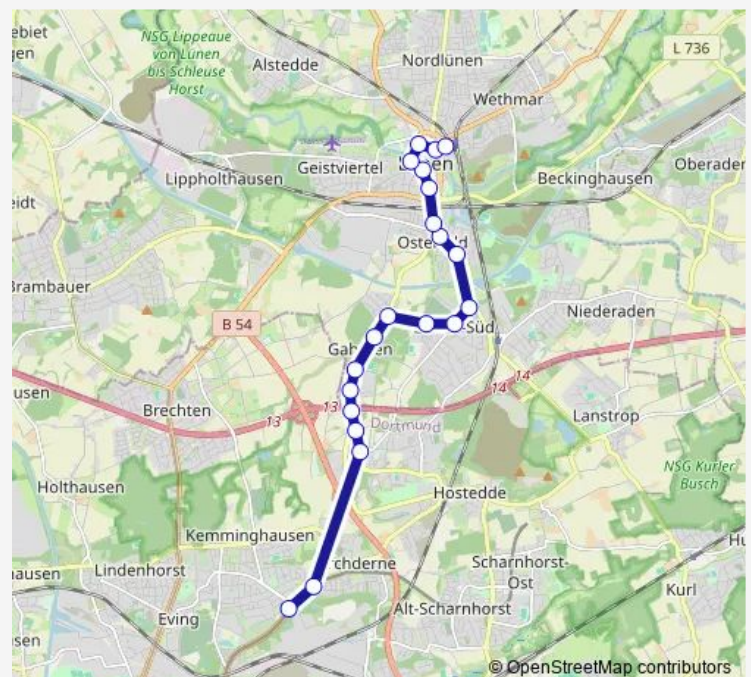

Lünen, Lützowstr.

Lünen, Seelhuve

Lünen, Lindenplatz

Lünen, Holtgrevenstr.

Lünen, Lange Str.

Lünen, Bäckerstr.

Lünen, Marienkirche

Lünen, Persiluhr

Lünen, ZOB - Hbf

### Route schedule

Dortmund Schulte Rödding — Lünen, ZOB - Hbf

Monday 05:04-22:44

Tuesday 05:04-22:44

Wednesday 05:04-22:44

Thursday 05:04-22:44

Friday 05:04-22:44

Saturday 06:19-00:14<sup>+1</sup>

### Route info

Direction: Dortmund Schulte Rödding

Stops: 21

Trip Duration: 0 hour 34 min

■ C5 — Lünen - Dortmund-Eving

BusMaps