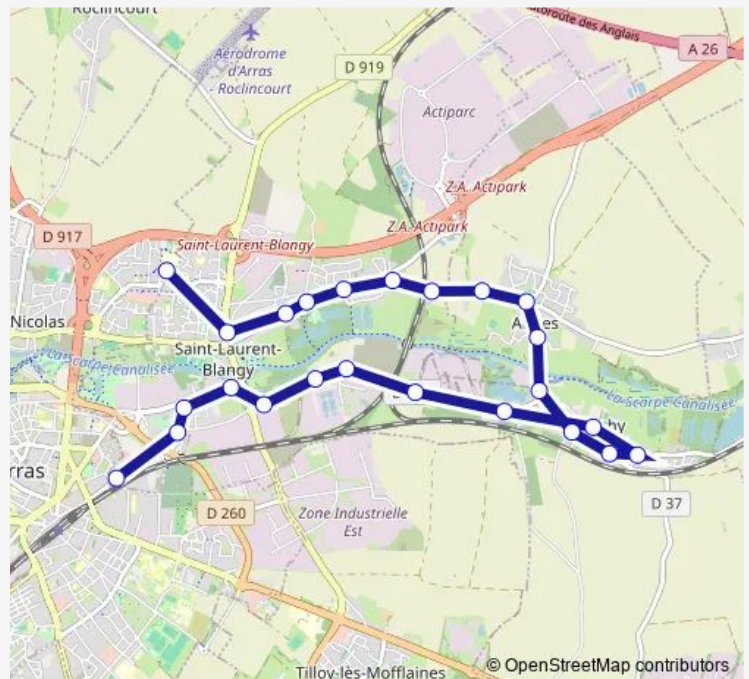

Direction

Les Fontaines — Collège Verlaine

19 stops

[Open route schedule](#)

- Les Fontaines
- Rhone Poulenc
- L'Ermitage
- Cimetière de Feuchy
- Eglise de Feuchy
- Bouchains
- Rue de Fampoux
- Mairie de Feuchy
- Rd-Pt de la Source
- Mairie d'Athies
- Cimetière d'Athies
- Attila
- Pont d'Athies
- Côteaux d'Hervin
- Cité d'Hervin
- Mapad
- Ecole de St-Laurent
- Cauchy
- Collège Verlaine

Route schedule

Les Fontaines — Collège Verlaine

Monday	07:40-08:02
Tuesday	07:40-08:02
Wednesday	07:40-08:02
Thursday	07:40-08:02
Friday	07:40-08:02
Saturday	—
Sunday	—

Route info

Direction: Les Fontaines

Stops: 19

Trip Duration: 0 hour 30 min

C5 — Collège Verlaine Athies Feuchy

Direction

Collège Verlaine — Goudemand

24 stops

[Open route schedule](#)

Collège Verlaine

Cauchy

Ecole de St-Laurent

Mapad

Cité d'Hervin

Côteaux d'Hervin

Pont d'Athies

Attila

Cimetière d'Athies