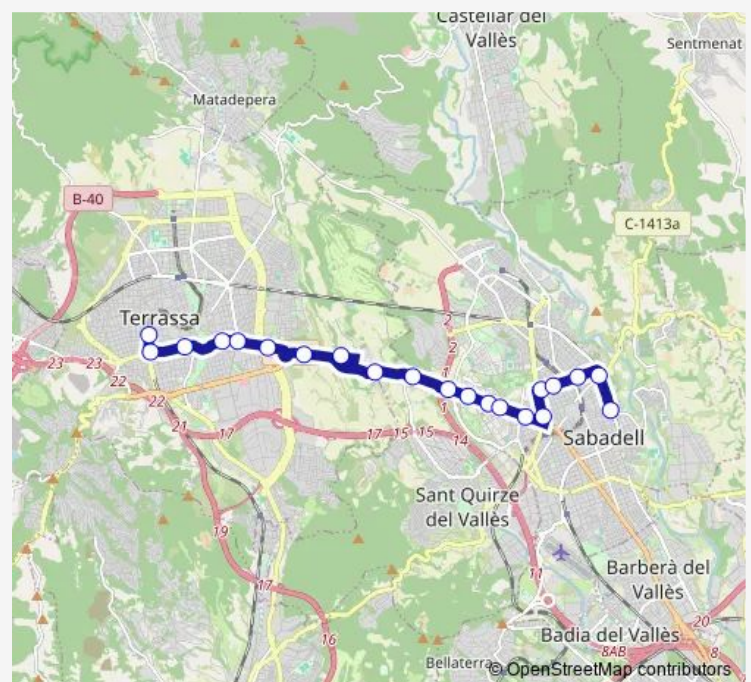

Tuesday 06:45-22:45

Wednesday 06:45-22:45

Thursday 06:45-22:45

Friday 06:45-22:45

Saturday 08:00-22:00

Sunday 08:00-22:00

Route info

Direction: Rambla D'Ègara (Terrassa Rambla)

Stops: 21

Trip Duration: 0 hour 45 min

C5 — C5-Sabadell - Terrassa

Direction

PL. DE Clara Campoamor (Estació D'Autobusos) — Rambla D'Ègara (Terrassa Rambla)

21 stops

[Open route schedule](#)

PL. DE Clara Campoamor (Estació D'Autobusos)

Vapor Universitari

Terrassa Industrial

Doré

Rambla D'Ègara (Terrassa Rambla)

Route schedule

PL. DE Clara Campoamor (Estació D'Autobusos) — Rambla D'Ègara (Terrassa Rambla)

Monday 06:00-22:00

Tuesday 06:00-22:00

Wednesday 06:00-22:00

Thursday 06:00-22:00

Friday 06:00-22:00

Saturday 07:15-21:00

Sunday 07:15-21:00

Route info

Direction: PL. DE Clara Campoamor (Estació D'Autobusos)

Stops: 21