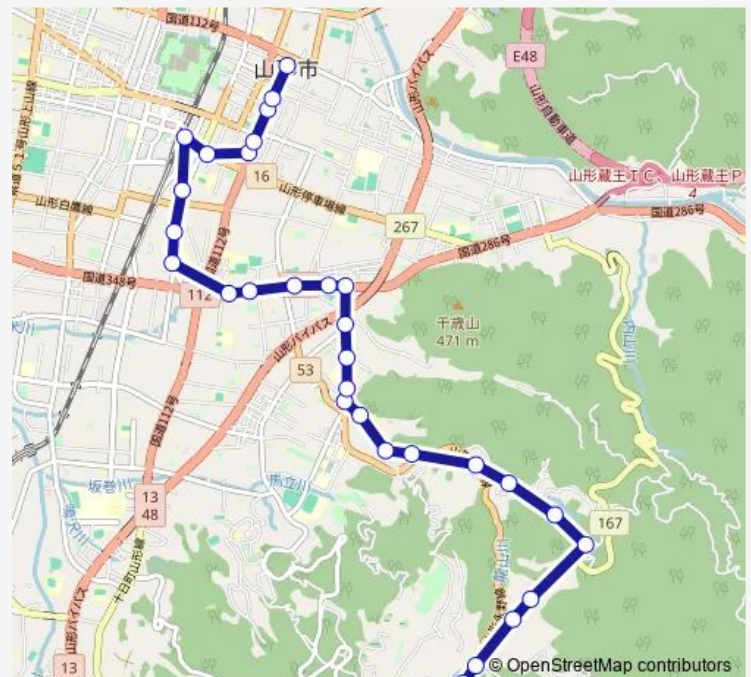

村山総合支庁前

鉄砲町二丁目

西高前

Route schedule

神尾 — 山形市役所前

Monday 07:16-16:46

Tuesday 07:16-16:46

Wednesday 07:16-16:46

Thursday 07:16-16:46

Friday 07:16-16:46

Saturday 10:06-16:46

Sunday 10:06-16:46

Route info

Direction: 神尾

Stops: 30

Trip Duration: 0 hour 45 min