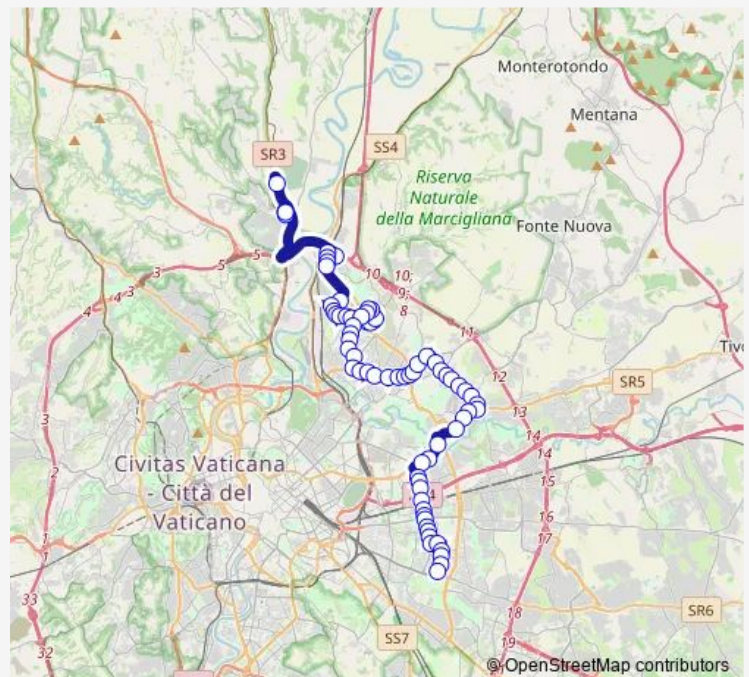

Serenissima/Prenestina

Serenissima/Pisino

Andriulli/Bergamini

Fiorentini F./Bergamini

Fiorentini F./Zincone

Tiburtina/Pietralata

S. Maria DEL Soccorso (Mb)

Ponte Mammolo (Mb)

Thursday —

Friday —

Saturday 08:30-14:00

Sunday 08:30-14:00

Route info

Direction: P. ZA Delle Camelie

Stops: 94

Trip Duration: 1 hour 57 min

■ C5

BusMaps

Casale S. Basilio/Tiburtina

Casale S. Basilio/Corinaldo

Casale S. Basilio/Fabriano

Casale S. Basilio/Sarnano

Casale S. Basilio/Pollenza

Casale S. Basilio/Montecassiano

Saturday 12:00-17:15

Sunday 12:00-17:15

Route info

Direction: STAZIONE MONTEBELLO (RV)

Stops: 71

Trip Duration: 1 hour 40 min

Vimercati/Ateneo Salesiano

Monte Cervialto/Fortis