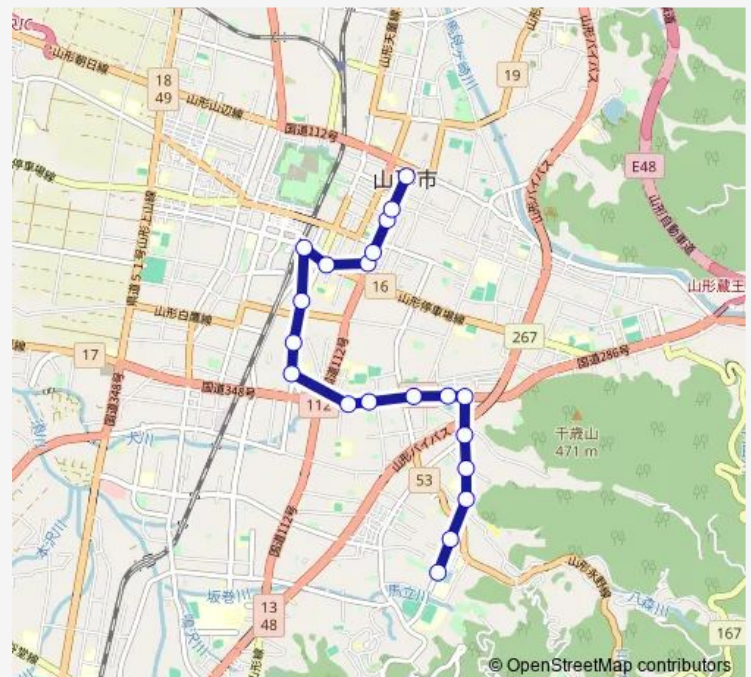

Friday 08:30-18:30

Saturday 08:30-18:30

Sunday 08:30-18:30

Route info

Direction: 芸術工科大学前

Stops: 20

Trip Duration: 0 hour 27 min

■ C5 — 芸工大 (末広町) 山形市役所