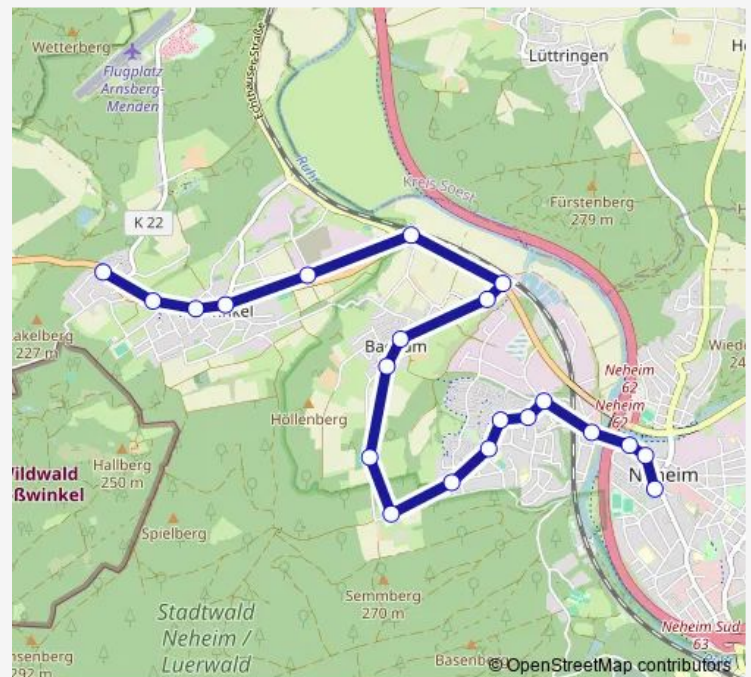

Voßwinkel, Wiedhofstr

Voßwinkel, Bahnhof

Bachum, Echthauser Straße

Bachum, Neheimer Straße

Neheim, Bergheimer Weg 1

Neheim, Fresekenhof

Neheim, Mendener Straße

Neheim, Busbahnhof A

### Route schedule

Voßwinkel, Am Stakelberg — Neheim, Busbahnhof A

Monday 07:09

Tuesday 07:09

Wednesday 07:09

Thursday 07:09

Friday 07:09

Saturday —

### Route info

Direction: Voßwinkel, Am Stakelberg

Stops: 12

Trip Duration: 0 hour 15 min

■ C5

BusMaps