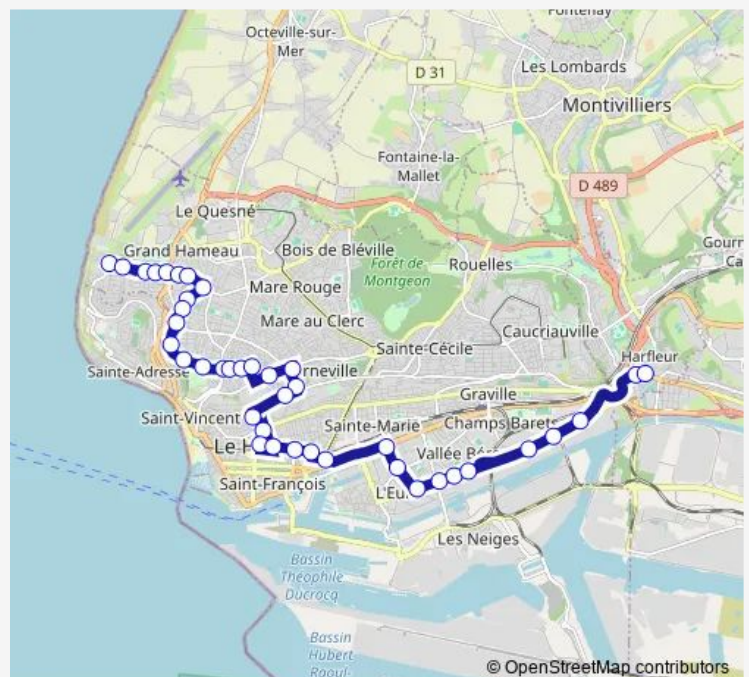

Thursday 05:05-22:12

Friday 05:05-22:12

Saturday 05:10-22:12

Sunday 07:37-22:12

Route info

Direction: Dollemard

Stops: 40

Trip Duration: 0 hour 55 min

C5 — Dollemard - Pl. d'Armes

BusMaps

G. Lafaurie

Ingouville

Pl. Thiers

Hôtel de Ville

Sous-Préfecture

Palais de Justice

Friday 05:17-21:51

Saturday 05:18-21:52

Sunday 07:20-21:50

Route info

Direction: Pl. d'Armes

Stops: 38

Trip Duration: 0 hour 46 min

Bayard