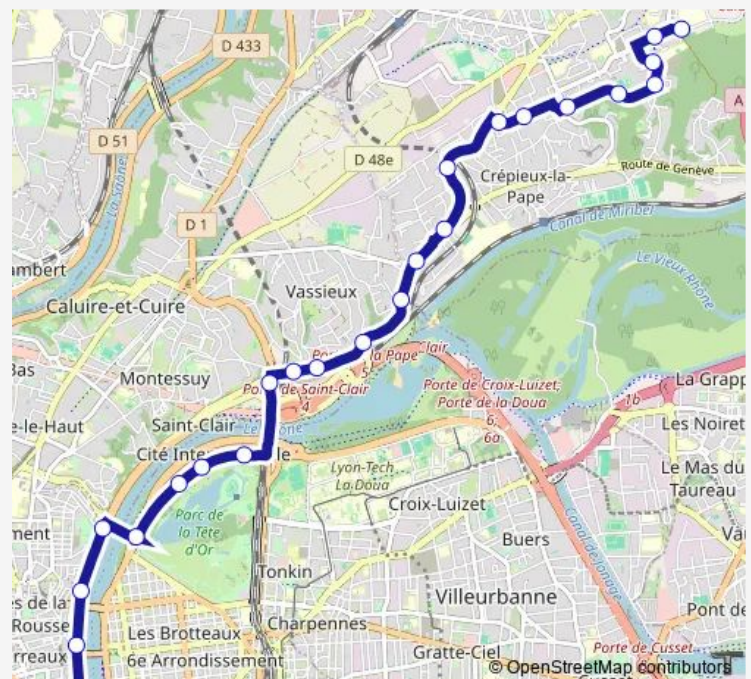

Thursday 05:28-20:30

Friday 05:28-20:30

Saturday 06:00-20:03

Sunday 06:25-20:11

Route info

Direction: Cordeliers

Stops: 30

Trip Duration: 0 hour 35 min

C5 — Cordeliers -> Rillieux Semailles

Collège P. Emile Victor

L'Echappée

Rillieux Nations

Nouveau cim. Rillieux

Z.I. Château d'eau

Z.I. Champ du Roy

Rond-Point de Vancia

Fort de Vancia

Vancia Château Bérard

Direction

Cordeliers — Rillieux Semailles

24 stops

[Open route schedule](#)

Cordeliers

Hôtel de Ville L. Pradel