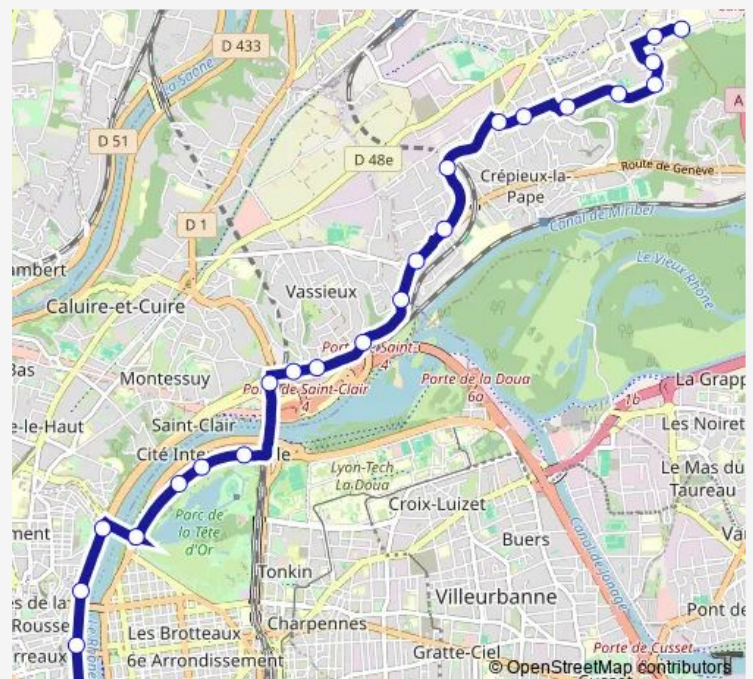

Saturday 06:00-20:03

Sunday 06:25-20:11

Route info

Direction: Cordeliers

Stops: 30

Trip Duration: 0 hour 36 min

C5 — Cordeliers -> Rillieux Semailles

Collège P. Emile Victor

L'Echappée

Rillieux Nations

Nouveau cim. Rillieux

Z.I. Château d'eau

Z.I. Champ du Roy

Rond-Point de Vancia

Fort de Vancia

Vancia Château Bérard

Direction

Cordeliers — Rillieux Semailles

24 stops

[Open route schedule](#)

Cordeliers

Hôtel de Ville L. Pradel

Pont De Lattre Rd

Pont Churchill Rd