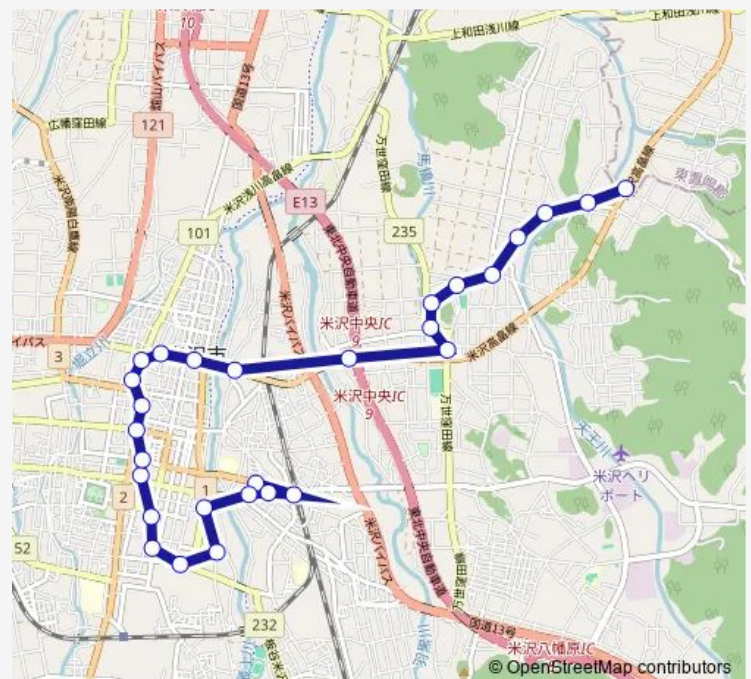

Saturday —

Sunday —

Route info

Direction: 米沢営業所

Stops: 28

Trip Duration: 0 hour 29 min

■ 米沢〜上郷

上郷