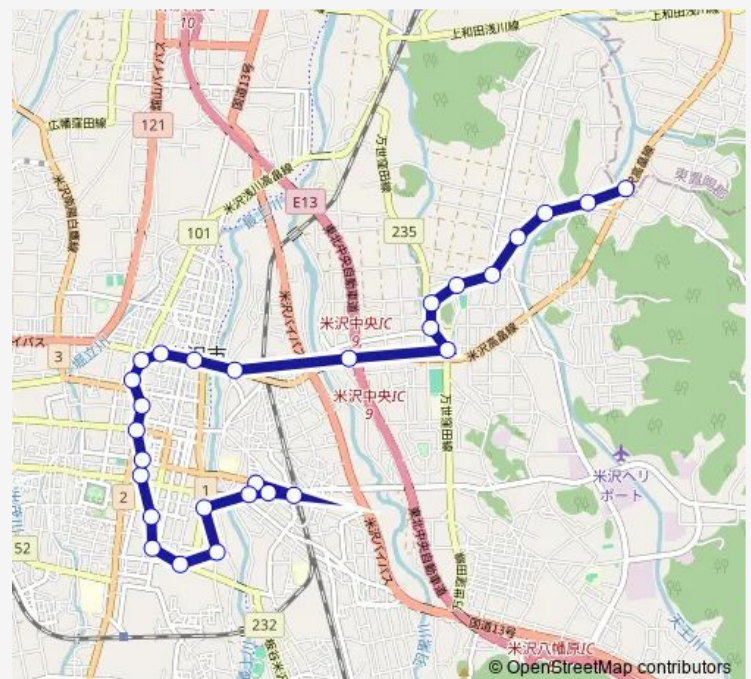

Saturday —

Sunday —

Route info

Direction: 米沢営業所

Stops: 28

Trip Duration: 0 hour 29 min

■ 米沢〜上郷

上郷