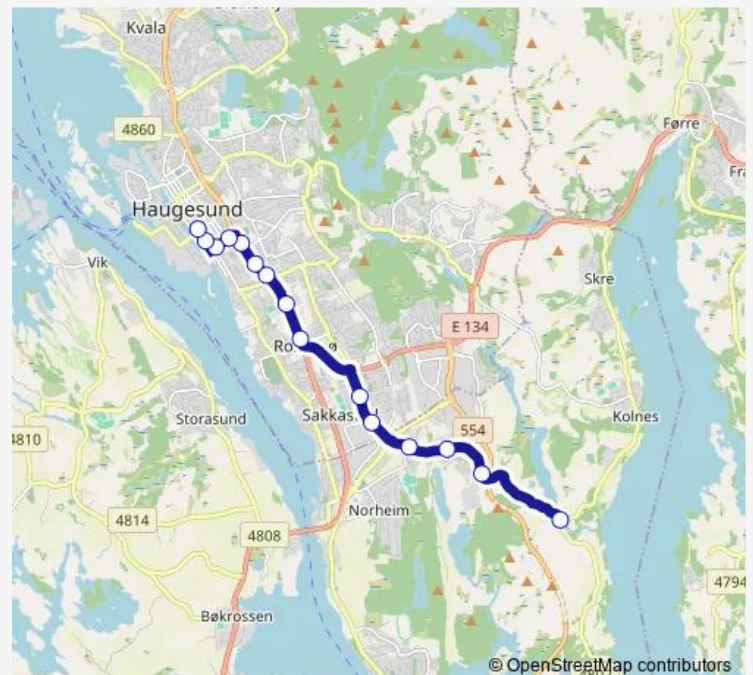

Kvednadalsvegen

Haugesund trafikkstasjon

Ulvøygata

Bøgata

Meieriet

Storasundgata

Lillesund skole

Haugesund sjukehus

Revmatismesykehuset

Rådhusparken

Quality Hotel Maritim

Strandgata terminal

Route schedule

Aksnes kryss — Strandgata terminal

Monday —

Tuesday —

Wednesday —

Thursday —

Friday —

Saturday 25:43-02:43⁺¹

Sunday —

Route info

Direction: Aksnes kryss

Stops: 15

Trip Duration: 0 hour 16 min

■ N284

BusMaps

Direction

Sørhauggata/Torggata — Aksnes kryss

36 stops

[Open route schedule](#)

Sørhauggata/Torggata