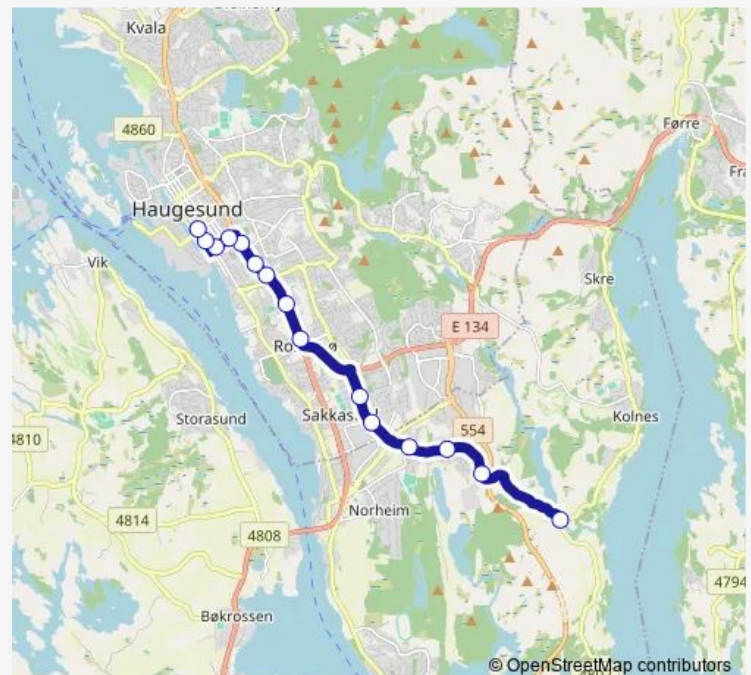

Kvednadalsvegen

Haugesund trafikkstasjon

Ulvøygata

Bøgata

Meieriet

Storasundgata

Lillesund skole

Haugesund sjukehus

Revmatismesykehuset

Rådhusparken

Quality Hotel Maritim

Strandgata terminal

Route schedule

Aksnes kryss — Strandgata terminal

Monday —

Tuesday —

Wednesday —

Thursday —

Friday —

Saturday 25:43-02:43⁺¹

Sunday —

Route info

Direction: Aksnes kryss

Stops: 15

Trip Duration: 0 hour 16 min

■ N284

BusMaps

Direction

Sørhauggata/Torggata — Aksnes kryss

36 stops

[Open route schedule](#)

Sørhauggata/Torggata