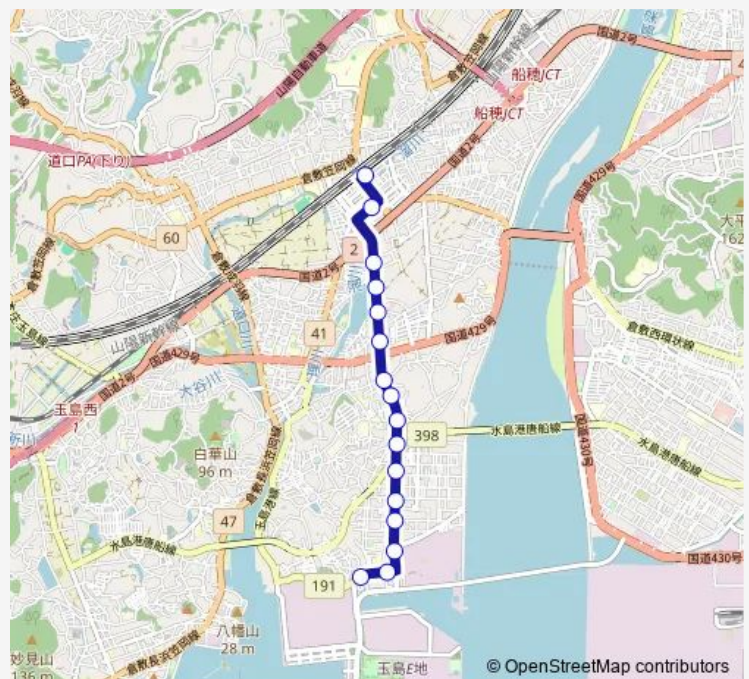

東高地

東高地南

東小高地

クラレ入口

坂田町交差点

坂田町

Route schedule

新倉敷駅 — 坂田町

Monday 08:05-14:50

Tuesday 08:05-14:50

Wednesday 08:05-14:50

Thursday 08:05-14:50

Friday 08:05-14:50

Saturday 08:40-11:45

Sunday 09:00-16:30

Route info

Direction: 新倉敷駅

Stops: 16

Trip Duration: 0 hour 12 min

■ 96_新倉敷駅→玉島警察署前・クラレ入口→坂田町 —
新倉敷住友重機械線、ハーバーアイランド線

96_新倉敷駅→玉島警察署前・クラレ入口→坂田町 Bus time schedules and route maps are available in an offline PDF at busmaps.com. Use the busmaps.com website to see live bus times, train schedule or subway schedule, and step-by-step directions for all public transit in Asakuchi