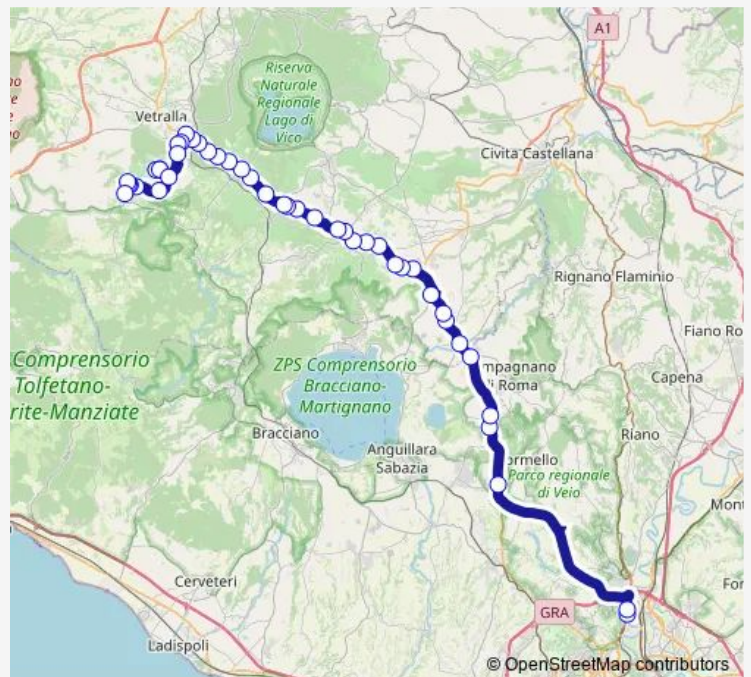

**Direction**

Roma | Saxa Rubra Partenze # f1495 — Blera | Via Monteromano (Deposito) # f1550

44 stops

[Open route schedule](#)

- Roma | Saxa Rubra Partenze # f1495
- Roma | Via Flaminia (Saxa Rubra) # f1496
- Formello | Via Cassia (Le Rughe) # f1499
- Campagnano | Via Cassia Str. Campana # f1501
- Campagnano | Via Cassia (Baccano) # f11421
- Campagnano | Via Cassia Via Sacrofanese # f1505
- Nepi | Via Cassia (Settevene) # f1506
- Nepi | Via Cassia Via Grotte Finocchiara # f1508
- Nepi | Vigne Nuove # f1509
- Monterosi | Piazzale Varisco # f1510
- Nepi | Via Cassia (Campo Golf) # f1512
- Sutri | San Martino della Quercia # f1513
- Sutri | Le Muracce # f1514
- Sutri | Zona Industriale Forcone # f1515
- Sutri | Via Cassia (Km 47) # f1516
- Sutri | Via Cassia Via Bassanese # f1517
- Sutri | Via Cassia Via 4 Novembre # f1518
- Sutri | Via Cassia Viale Stazione # f1519
- Capranica | Via Cassia (Km 52) # f1520
- Capranica | Via 20 Settembre Via Romana # f1521
- Capranica | Viale Nardini Via Cavalieri # f1522

Route schedule

Roma | Saxa Rubra Partenze # f1495 — Blera | Via Monteromano (Deposito) # f1550

Monday	07:40
Tuesday	07:40
Wednesday	—
Thursday	07:40
Friday	07:40
Saturday	07:40
Sunday	—

Route info

Direction: Roma | Saxa Rubra Partenze # f1495

Stops: 44

Trip Duration: 1 hour 25 min

Roma Saxa Rubra - Blera # BI30d

Capranica | Viale Nardini Via De Gasperi # f1523

Capranica | Via Cassia Viale Vigne # f1524

Capranica | Via Cassia Via Trinità # f1525