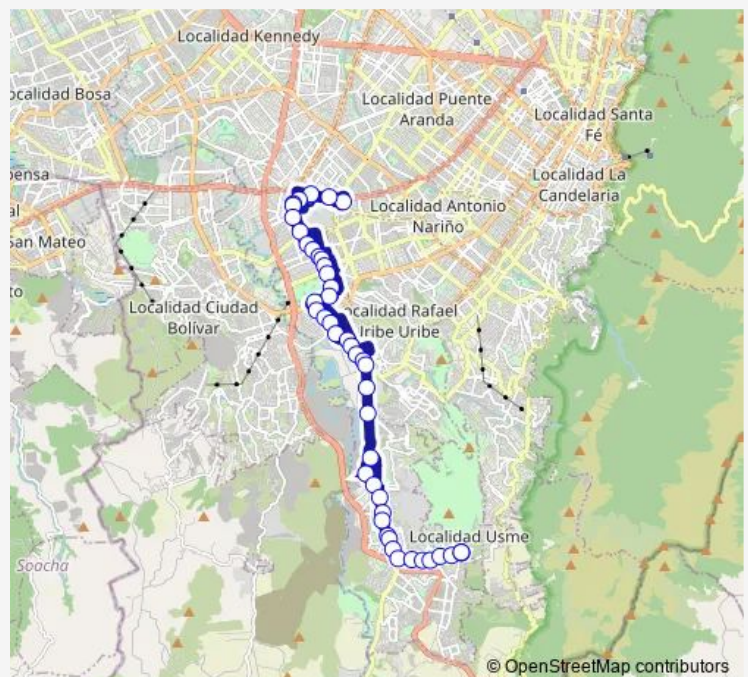

CL 80 A Sur - KR 5F Este

CL 81 Sur - KR 4A E

CL 81 SUR - KR 2C Este

CL 81 Sur - KR 1G Este

CL 81 Sur - KR 1A Este

AV. Caracas - CL 76B Sur

AV. Caracas - CL 75 Sur

AV. Caracas - CL 74A Sur

AV. Caracas - CL 72 Sur

AV. Caracas - DG 68B Sur

AV. Caracas - CL 68A Sur

AV. Caracas - CL 65 Sur Portal Usme

AV. Caracas - KR 56

AV. Caracas - TV 5d

AV. Caracas - KR 6

KR 9 - CL 50 Sur

KR 10 - CL 49H Sur

KR 10 - CL 52 Sur

CL 52 Sur - KR 11a

Route schedule

CL 79 Sur - KR 9 Este Urb. Bolonia Usme — CL 79 Sur - KR 9 Este Urb. Bolonia Usme

Monday	03:30-22:00
Tuesday	03:30-22:00
Wednesday	03:30-22:00
Thursday	03:30-22:00
Friday	03:30-22:00
Saturday	03:30-22:00
Sunday	04:30-21:00

Route info

Direction: CL 79 Sur - KR 9 Este Urb. Bolonia Usme

Stops: 41

Trip Duration: 1 hour 39 min

H726 — Bolonia

CL 52 Sur - KR 14

CL 52 Sur - KR 16

CL 53 Sur - KR 17a