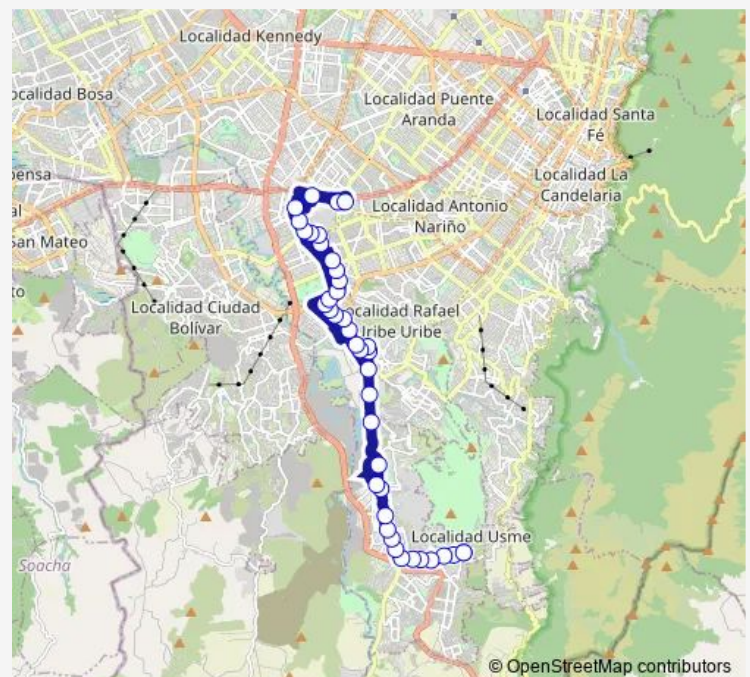

Bus H726 Bolonia

[Go to website](#)

Direction

CL 79 Sur - KR 9 Este Urb. Bolonia Usme — CL 79 Sur - KR 9 Este Urb. Bolonia Usme

47 stops

[Open route schedule](#)

CL 79 Sur - KR 9 Este Urb. Bolonia Usme

Auto Sur - KR 51

KR 50 - Auto Sur

Auto Sur - KR 50 Bis A

Auto Sur - KR 51f

KR 50 - DG 45 Sur

DG 47A Sur - KR 51

KR 51 - DG 49 Sur

CL 51 Sur - KR 38

CL 51 Sur - KR 34

DG 51A Sur- KR 29

DG 51A Sur- KR 27

DG 51A Sur- KR 25

CL 48B Sur - KR 24D

CL 48B Sur - KR 24A

CL 48C Sur - KR 23C

CL 48C Sur - KR 21

AV. V/cio - CL 51 Sur

AV. V/cio - CL 55 Sur

CL 55 Sur - KR 19

CL 55 Sur - KR 18

Route schedule

CL 79 Sur - KR 9 Este Urb. Bolonia Usme — CL 79 Sur - KR 9 Este Urb. Bolonia Usme

Monday 03:30-22:00

Tuesday 03:30-22:00

Wednesday 03:30-22:00

Thursday 03:30-22:00

Friday 03:30-22:00

Saturday 03:30-22:00

Sunday 04:30-21:00

Route info

Direction: CL 79 Sur - KR 9 Este Urb. Bolonia Usme

Stops: 47

Trip Duration: 2 hour 15 min

H726 — Bolonia