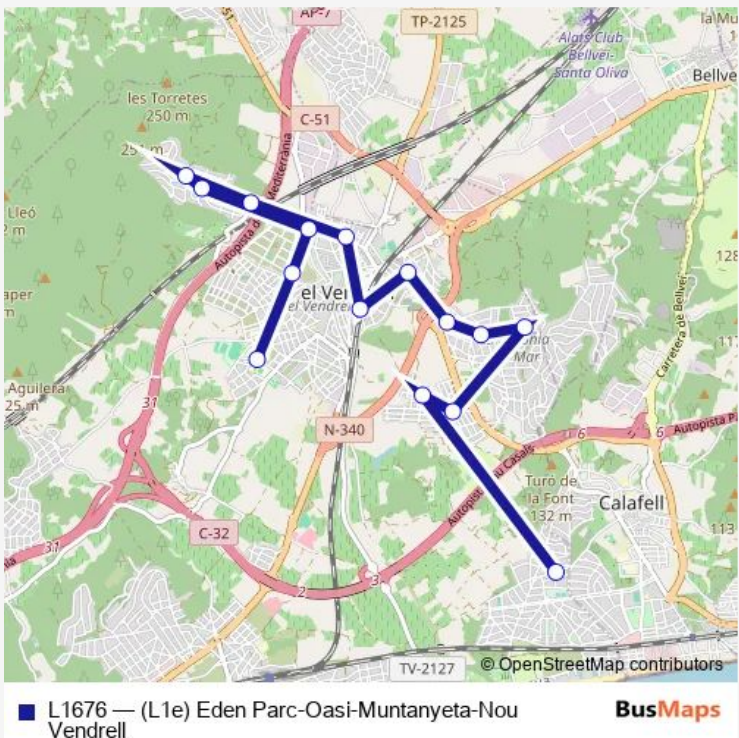

Bus L1676 (L1e) Eden Parc-Oasi-Muntanyeta-Nou Vendrell

[Go to website](#)

Direction
 C. del Doctor Salk (El Romani) — Pl. Angels Garriga (Mas Levi - marq. zona escolar)

15 stops

[Open route schedule](#)

- C. del Doctor Salk (El Romani)
- C. Enric Morera, 36 (Eden Parc-marquesina urbana)
- C. V. Carné - C. T. Victòria (Eden Parc-marq. Urb)
- C. J. Sunyer -C. R. Casas (Urb. l'Oasi-marquesina)
- C. Ramon Casas,4 (urb. l'Oasi - marquesina urbana)
- C. del Ter, 5 (urb. l'Oasi - marquesina urbana)
- C. Margalló (La Muntanyeta-marq sentit Vendrell
- El Vendrell (estació d'autobusos) sentit Barcelona
- Ctra. de Valls, 78 (parada bus)
- Pl. de les Torretes (El Nou Vendrell - marquesina)
- C. Tulipa-C. Begònia (El Nou Vendrell-marquesina)
- Pl. dels Ficus (El Nou Vendrell - marquesina)
- Torre del Botafoc-Institut Escola Àngel de Tobies
- Av. Baix Penedès - C. Ramon Llull(rotonda Botafoc)
- Pl. Angels Garriga (Mas Levi - marq. zona escolar)

Route schedule
 C. del Doctor Salk (El Romani) — Pl. Angels Garriga (Mas Levi - marq. zona escolar)

Monday	07:12
Tuesday	07:12
Wednesday	07:12
Thursday	07:12
Friday	07:12
Saturday	—
Sunday	—

Route info

Direction: C. del Doctor Salk (El Romani)

Stops: 15

Trip Duration: 0 hour 40 min

Direction

Pl. Angels Garriga (Mas Levi - marq. zona escolar) — C. del Ter, 5 (urb. l'Oasi - marquesina urbana)

15 stops

[Open route schedule](#)

Pl. Angels Garriga (Mas Levi - marq. zona escolar)

Av. Baix Penedès - C. Ramon Llull(rotonda Botafoc)

Torre del Botafoc-Institut Escola Àngel de Tobies

Pl. de les Torretes (El Nou Vendrell - marquesina)

C. Tulipa-C. Begònia (El Nou Vendrell-marquesina)

Pl. dels Ficus (El Nou Vendrell - marquesina)