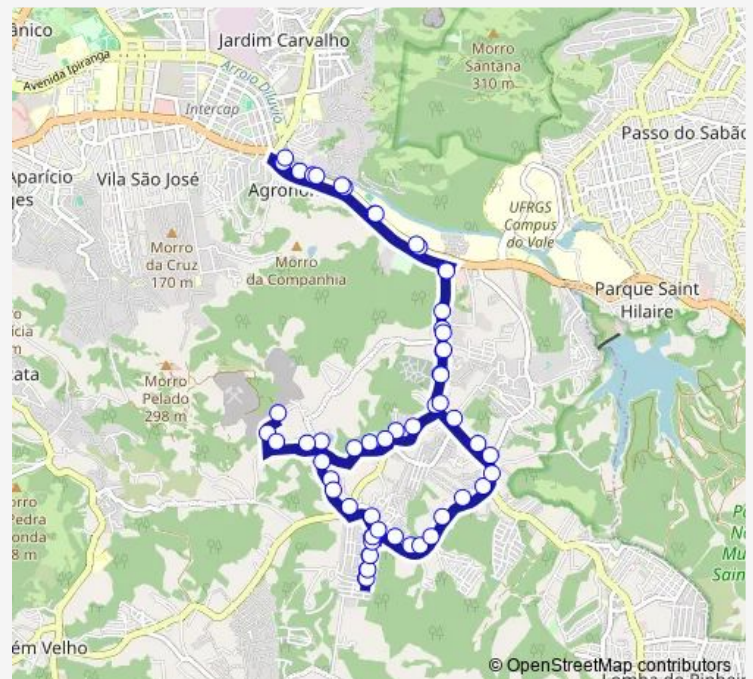

Capoeiras 811

Antonio Firmo DE Oliveira Gonzalez DF 535

Antonio Firmo DE Oliveira Gonzalez DF 165

Route schedule

Bento Goncalves 6647 — Bento Goncalves 6670

Monday 06:25-17:00

Tuesday 06:25-17:00

Wednesday 00:00-23:00

Thursday 06:25-17:00

Friday 00:00-23:00

Saturday 00:00-23:30

Sunday 00:00-23:00

Route info

Direction: Bento Goncalves 6647

Stops: 58

Trip Duration: 0 hour 40 min

A953 — Alim CH DAS Peras / Quinta DO P / Ida

David DF 3060

David AL 2811

David 2965

David DF 3810

Afonso Lourenco Mariante 4901

Jaime Lino DOS Santos Filho 2537_Espelhada

Jaime Lino DOS Santos Filho 2534_Espelhada