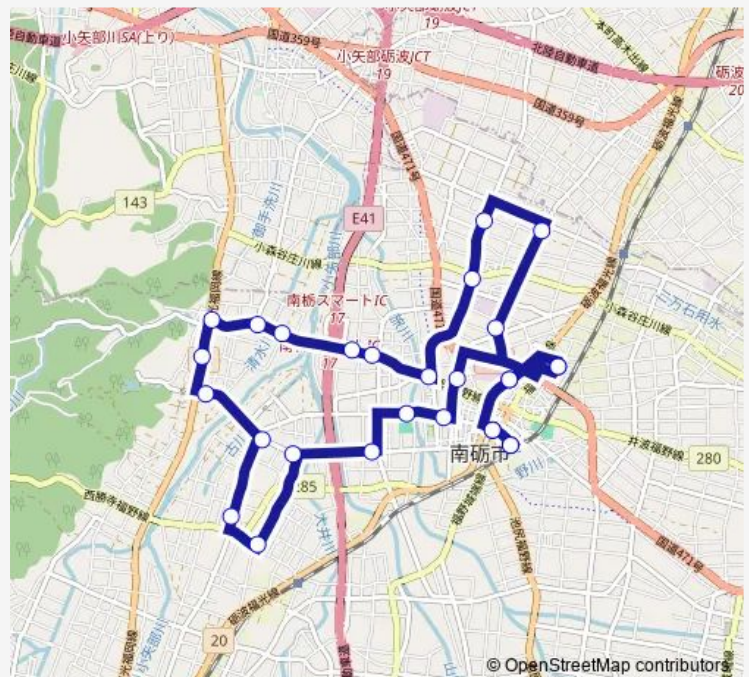

### Route schedule

Jr福野駅 — Jr福野駅

Monday	11:55-16:15
Tuesday	11:55-16:15
Wednesday	11:55-16:15
Thursday	11:55-16:15
Friday	11:55-16:15
Saturday	—
Sunday	—

### Route info

Direction: Jr福野駅

Stops: 28

Trip Duration: 0 hour 36 min

安居循環線(左回り)

旅川会館

アミュー南口

福野小学校