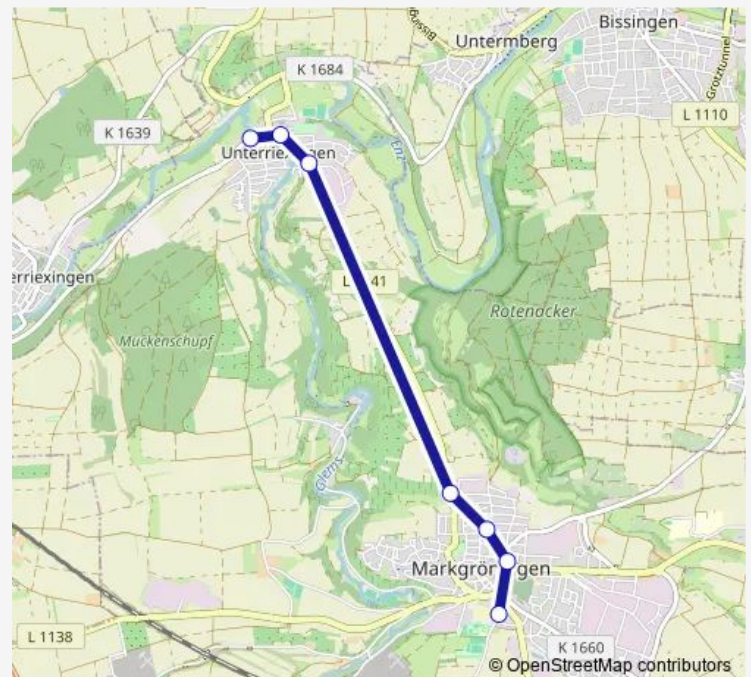

Direction

Unterriex. Glemsbrücke — Markgr. Bildungszentrum

6 stops

[Open route schedule](#)

Unterriex. Glemsbrücke

Unterriexingen Hauptstr.

Unterriex. Industriegebiet

Markgröningen Haus Frank

Markgr. Heyd-Schule

Markgr. Bildungszentrum

Route schedule

Unterriex. Glemsbrücke — Markgr. Bildungszentrum

Monday 13:35

Tuesday 13:35

Wednesday 13:35

Thursday 13:35

Friday 13:35

Saturday —

Sunday —

Route info

Direction: Unterriex. Glemsbrücke

Stops: 6

Trip Duration: 0 hour 13 min

Direction

Markgr. Bildungszentrum — Unterriex. Glemsbrücke

7 stops

[Open route schedule](#)

Markgr. Bildungszentrum

Markgröningen Mitte/Volksbank

Markgr. Heyd-Schule

Markgröningen Haus Frank

Unterriex. Industriegebiet