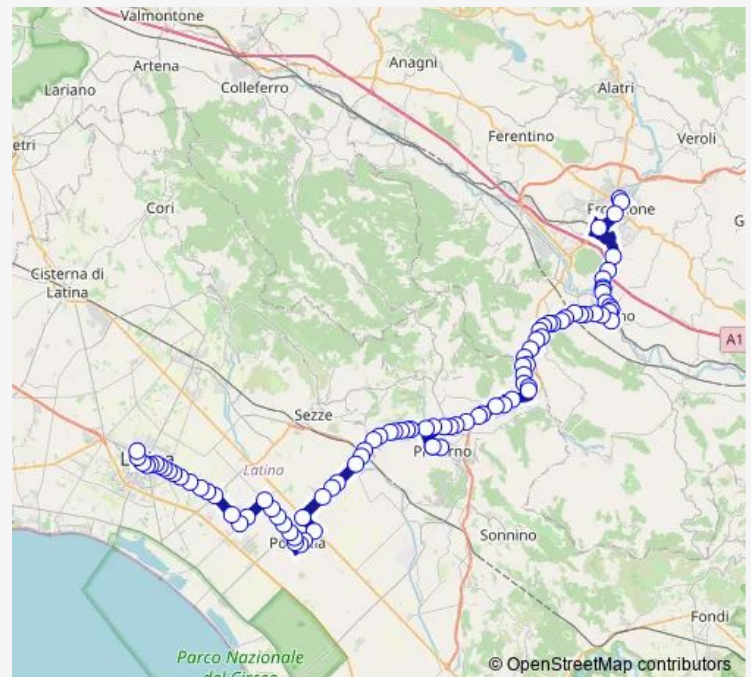

Ceccano | Via Matteotti Via Cirello # f3500

Ceccano | Via Matteotti Str. Asi # f3501

Ceccano | Via Matteotti Via Celleta # f3502

Ceccano | Via Matteotti Via San Giuseppe # f3503

Route schedule

Frosinone | Via Tiburtina Via Lago Maggiore # f3479 —
Latina | Terminal Bus # f3092

Monday 12:45

Tuesday 12:45

Wednesday 12:45

Thursday 12:45

Friday 12:45

Saturday 12:35

Sunday —

Route info

Direction: Frosinone | Via Tiburtina Via Lago Maggiore # f3479

Stops: 92

Trip Duration: 2 hour 4 min

Frosinone - Latina # Fr048a

Ceccano | Via Matteotti Via Cava # f3504

Giuliano | Via Ceccano (Km 5) # f3505