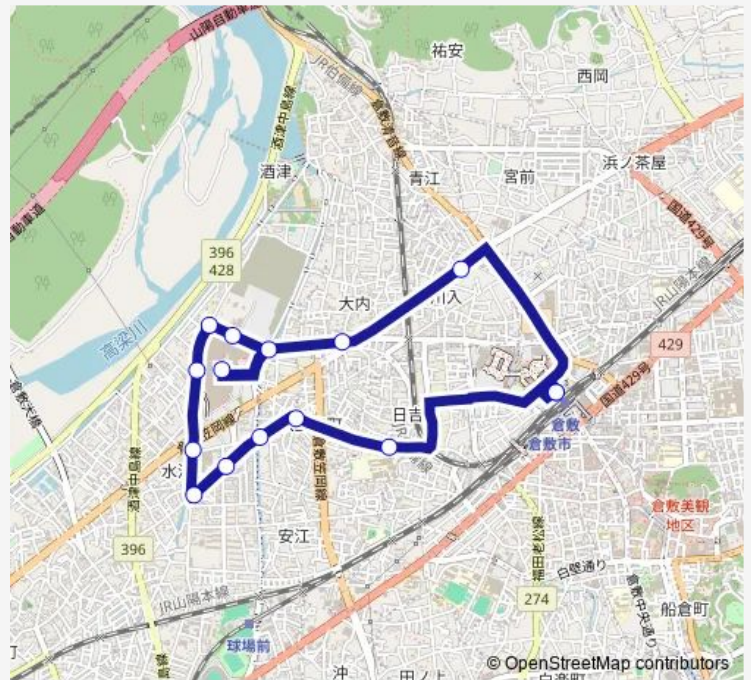

## Bus

A1\_倉敷駅北口→イオンモール-  
倉敷・水江→倉敷駅北口 (水江循環線)  
イオンモール倉敷・水江循環線

[Go to website](#)

### Direction

倉敷駅北口 — 倉敷駅北口

15 stops

[Open route schedule](#)

倉敷駅北口  
川入(倉敷市)  
大内  
あけぼの橋  
イオンモール倉敷  
イオンモール倉敷北  
西酒津  
イオン西入口  
古水江  
水江  
水江口  
八王寺  
八王寺口  
西中学校前  
倉敷駅北口

### Route schedule

倉敷駅北口 — 倉敷駅北口

Monday	06:25-21:10
Tuesday	06:25-21:10
Wednesday	06:25-21:10
Thursday	06:25-21:10
Friday	06:25-21:10
Saturday	07:00-21:10
Sunday	07:00-21:10

### Route info

Direction: 倉敷駅北口

Stops: 15

Trip Duration: 0 hour 23 min

■ A1\_倉敷駅北口→イオンモール倉敷・水江→倉敷駅北口  
(水江循環線) — イオンモール倉敷・水江循環線

A1\_倉敷駅北口→イオンモール倉敷・水江→倉敷駅北口 ( 水江循環線 ) Bus time schedules and route maps are available in an offline PDF at [busmaps.com](https://busmaps.com). Use the [busmaps.com](https://busmaps.com) website to see live bus times, train schedule or subway schedule, and step-by-step directions for all public transit in Kurashiki