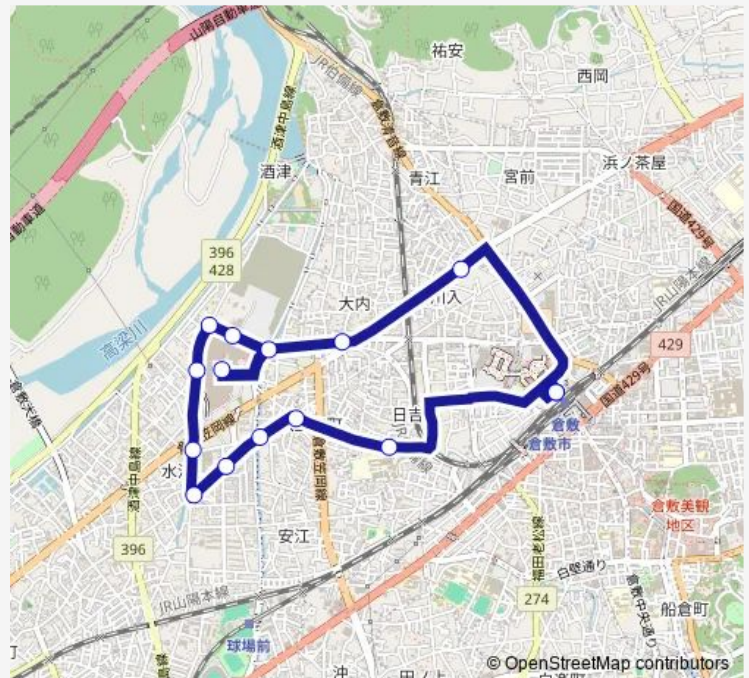

## Bus

A1\_倉敷駅北口→イオンモール-  
倉敷・水江→倉敷駅北口 (水江循環線)  
イオンモール倉敷・水江循環線

[Go to website](#)

### Direction

倉敷駅北口 — 倉敷駅北口

15 stops

[Open route schedule](#)

倉敷駅北口  
川入(倉敷市)  
大内  
あけぼの橋  
イオンモール倉敷  
イオンモール倉敷北  
西酒津  
イオン西入口  
古水江  
水江  
水江口  
八王寺  
八王寺口  
西中学校前  
倉敷駅北口

### Route schedule

倉敷駅北口 — 倉敷駅北口

Monday	06:25-21:10
Tuesday	06:25-21:10
Wednesday	06:25-21:10
Thursday	06:25-21:10
Friday	06:25-21:10
Saturday	07:00-21:10
Sunday	07:00-21:10

### Route info

Direction: 倉敷駅北口

Stops: 15

Trip Duration: 0 hour 20 min

■ A1\_倉敷駅北口→イオンモール倉敷・水江→倉敷駅北口  
(水江循環線) — イオンモール倉敷・水江循環線

A1\_倉敷駅北口→イオンモール倉敷・水江→倉敷駅北口 ( 水江循環線 ) Bus time schedules and route maps are available in an offline PDF at [busmaps.com](https://busmaps.com). Use the [busmaps.com](https://busmaps.com) website to see live bus times, train schedule or subway schedule, and step-by-step directions for all public transit in Kurashiki